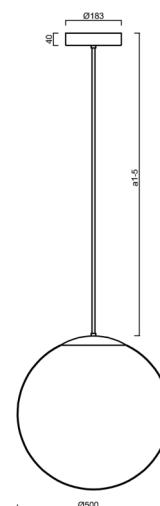

ISIS P4 PM-M HP

Kód produktu: ISI70148

Typ: LED-5L08E950Z11/PM4M/a4 MS 3K##

Krátký popis svítidla: Mosazné závěsné vysokovýkonné LED svítidlo ON/OFF a matované PMMA stínidlo. Tyčový závěs o délce 80 cm.

Technické

Typy svítidel	Klasické on/off
Typ montáže	závěsné - tyč
Materiál základny	Mosaz
Materiál stínidla	opálový polymethylmetakrylát
Barva základny	mosaz leštěná
Barva stínidla	bílá
Držení stínidla	ocelový držák
Umístění montáže	strop
Šířka	500 mm
Délka	500 mm
Výška	500 mm
Průměr	ø 500 mm
Délka závěsu	800 mm
Montážní otvor	3xø5mm
Kabelový vstup	2xø16mm
Energetická třída	D
Rázová pevnost	IK06
Provozní teplota	od -20°C do +30°C

Elektrické

Příkon	59 W
Stupeň krytí	IP40
Objemka	LED modul
Svorkovnice	zacvakávací
Počet svítidel na jistič B10A	15 ks
Počet svítidel na jistič B16A	25 ks
Počet svítidel na jistič C10A	26 ks
Počet svítidel na jistič C16A	42 ks

Světelné

Světelný tok svítidla	8100 lm
Světelný tok zdroje	9200 lm
Měrný výkon	137 lm/W
Teplota	3000 K
Životnost LED L80/B10	100000 hod
CRI	Ra80
MacAdam	3
Fotobiologická bezpečnost svítidla dle EN 62471 (Blue light hazard)	Risk group 0

Eulum data pro výpočtové programy jsou k dispozici na www.osmont.cz.