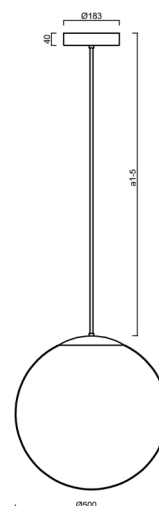

ISIS P4 PM-M HP

Kód produktu: ISI70147

Typ: LED-5L08E950Z11/PM4M/a3 MS 3K##

Krátký popis svítidla: Mosazné závěsné vysokovýkonné LED svítidlo ON/OFF a matované PMMA stínidlo. Tyčový závěs o délce 60 cm.

Technické

Typy svítidel	Klasické on/off
Typ montáže	závěsné - tyč
Materiál základny	Mosaz
Materiál stínidla	opálový polymethylmetakrylát
Barva základny	mosaz leštěná
Barva stínidla	bílá
Držení stínidla	ocelový držák
Umístění montáže	strop
Šířka	500 mm
Délka	500 mm
Výška	500 mm
Průměr	Ø 500 mm
Délka závěsu	600 mm
Montážní otvor	3xØ5mm
Kabelový vstup	2xØ16mm
Energetická třída	D
Rázová pevnost	IK06
Provozní teplota	od -20°C do +30°C

Elektrické

Příkon	59 W
Stupeň krytí	IP40
Objemka	LED modul
Svorkovnice	zacvakávací
Počet svítidel na jistič B10A	15 ks
Počet svítidel na jistič B16A	25 ks
Počet svítidel na jistič C10A	26 ks
Počet svítidel na jistič C16A	42 ks

Světelné

Světelný tok svítidla	8100 lm
Světelný tok zdroje	9200 lm
Měrný výkon	137 lm/W
Teplota	3000 K
Životnost LED L80/B10	100000 hod
CRI	Ra80
MacAdam	3
Fotobiologická bezpečnost svítidla dle EN 62471 (Blue light hazard)	Risk group 0

Eulum data pro výpočtové programy jsou k dispozici na www.osmont.cz.