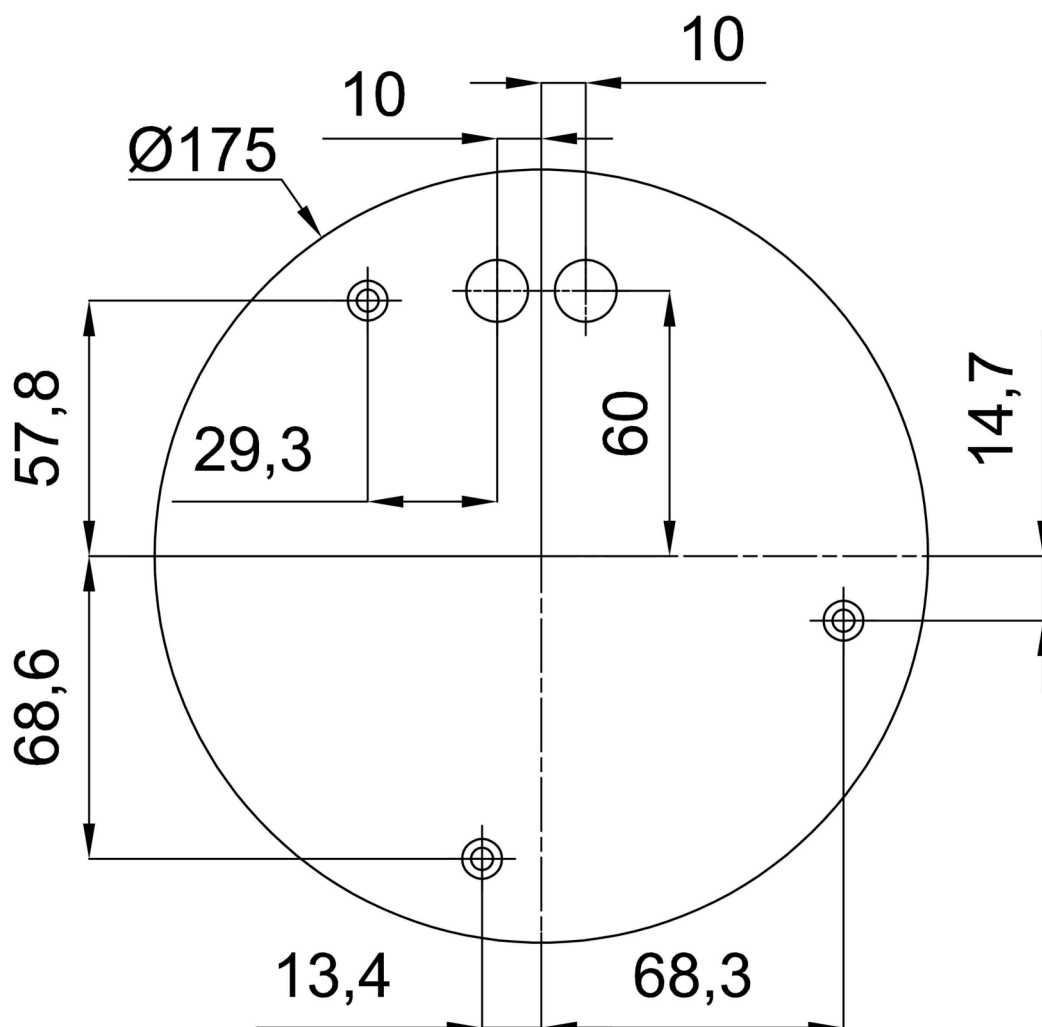

*U akumulátorů je poskytována záruka v délce 12 měsíců od data prodeje.

Montážní rozměry:

Doplňkový sortiment:

Stínidlo

Kód produktu	Název	Barva	Popis	Obrázek	Rozkres
20604	PM4-M	bílá	příslušenství	