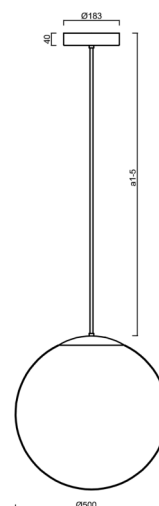

ISIS P4 PM-M HP

Kód produktu: ISI70139

Typ: LED-5L08E950Z11/PM4M/a5 C 3K##

Krátký popis svítidla: Černé závěsné vysokovýkonné LED svítidlo ON/OFF a matované PMMA stínidlo. Tyčový závěs o délce 100 cm.

Technické

Typy svítidel	Klasické on/off
Typ montáže	závěsné - tyč
Materiál základny	ocel
Materiál stínidla	opálový polymethylmetakrylát
Barva základny	černá Ral9005
Barva stínidla	bílá
Držení stínidla	ocelový držák
Umístění montáže	strop
Šířka	500 mm
Délka	500 mm
Výška	500 mm
Průměr	ø 500 mm
Délka závěsu	1000 mm
Montážní otvor	3xø5mm
Kabelový vstup	2xø16mm
Energetická třída	D
Rázová pevnost	IK06
Provozní teplota	od -20°C do +30°C

Elektrické

Příkon	59 W
Stupeň krytí	IP40
Objemka	LED modul
Svorkovnice	zacvakávací
Počet svítidel na jistič B10A	15 ks
Počet svítidel na jistič B16A	25 ks
Počet svítidel na jistič C10A	26 ks
Počet svítidel na jistič C16A	42 ks

Světelné

Světelný tok svítidla	8100 lm
Světelný tok zdroje	9200 lm
Měrný výkon	137 lm/W
Teplota	3000 K
Životnost LED L80/B10	100000 hod
CRI	Ra80
MacAdam	3
Fotobiologická bezpečnost svítidla dle EN 62471 (Blue light hazard)	Risk group 0

Eulum data pro výpočtové programy jsou k dispozici na www.osmont.cz.