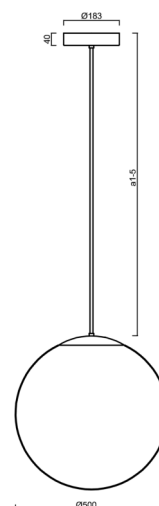

ISIS P4 PM-M HP

LED-5L08E950Z11/PM4M/a5 B 3K##

WWW.OSMONT.CZ

ISIS P4 PM-M HP

Kód produktu: ISI70129

Typ: LED-5L08E950Z11/PM4M/a5 B 3K##

Krátký popis svítidla: Bílé závěsné vysokovýkonné LED svítidlo ON/OFF a matované PMMA stínidlo. Tyčový závěs o délce 100 cm.

Technické

Typy svítidel	Klasické on/off
Typ montáže	závěsné - tyč
Materiál základny	ocel
Materiál stínidla	opálový polymethylmetakrylát
Barva základny	bílá Ral9003
Barva stínidla	bílá
Držení stínidla	ocelový držák
Umístění montáže	strop
Šířka	500 mm
Délka	500 mm
Výška	500 mm
Průměr	Ø 500 mm
Délka závěsu	1000 mm
Montážní otvor	3xØ5mm
Kabelový vstup	2xØ16mm
Energetická třída	D
Rázová pevnost	IK06
Provozní teplota	od -20°C do +30°C