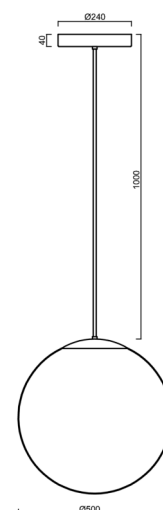

ISIS P4 PM-M HP

Kód produktu: ISI61510

Typ: LED-5L08E950Z11/PM4M/a1 NK3HST NL 4K##

Krátký popis svítidla: Nerez leštěné závěsné vysokovýkonné LED svítidlo nouzové kombinované (s automatickým testováním) a matované PMMA stínidlo. Tyčový závěs o délce 20 cm.

Technické

Typy svítidel	Nouzové kombinované SELFTEST
Typ montáže	závěsné - tyč
Materiál základny	nerez ocel
Materiál stínidla	opálový polymethylmetakrylát
Barva základny	nerez leštěná
Barva stínidla	bílá
Držení stínidla	ocelový držák
Umístění montáže	strop
Šířka	500 mm
Délka	500 mm
Výška	500 mm
Délka závěsu	200 mm
Montážní otvor	3xØ5mm
Kabelový vstup	2xØ16mm
Rázová pevnost	IK06
Provozní teplota	od -20°C do +30°C

Elektrické

Příkon	59 W
Stupeň krytí	IP40
Objímka	LED modul
Typ baterií	LiFePO4
Čas nouze	3 hod
SELFTEST	ano
Svorkovnice	zacvakávací

Světelné

Světelný tok svítidla	8450 lm
Světelný tok zdroje	9600 lm
Světelný tok zdroje v nouzovém režimu	200 lm
Teplota	4000 K
Životnost LED L80/B10	100000 hod
CRI	Ra80
MacAdam	3
Fotobiologická bezpečnost svítidla dle EN 62471 (Blue light hazard)	Risk group 0

Eulum data pro výpočtové programy jsou k dispozici na www.osmont.cz.