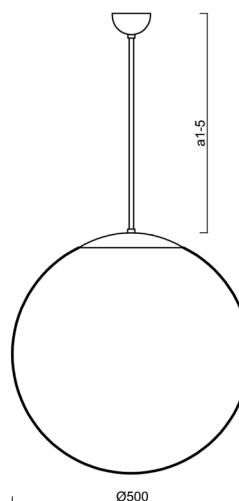

ISIS P4 PM-M

Kód produktu: ISI70574

Typ: LED-5L07E900Z11/PM4M/a5/NK1W NB 4K##

Krátký popis svítidla: Nerez broušené závěsné LED svítidlo nouzové kombinované a matované PMMA stínidlo.

Technické

Typy svítidel	Nouzové kombinované
Typ montáže	závěsné - tyč
Materiál základny	nerez ocel
Materiál stínidla	opálový polymethylmetakrylát
Barva základny	nerez broušená
Barva stínidla	bílá
Držení stínidla	ocelový držák
Umístění montáže	strop
Šířka	500 mm
Délka	500 mm
Výška	500 mm
Průměr	ø 500 mm
Délka závěsu	1000 mm
Montážní otvor	none
Kabelový vstup	není
Energetická třída	D
Rázová pevnost	IK06
Provozní teplota	od 0°C do +30°C

Elektrické

Příkon	41 W
Stupeň krytí	IP40
Objímka	LED modul
Typ baterií	NiCd
Čas nouze	3 hod
Svorkovnice	není
Počet svítidel na jistič B10A	25 ks
Počet svítidel na jistič B16A	43 ks
Počet svítidel na jistič C10A	29 ks
Počet svítidel na jistič C16A	52 ks

Světelné

Světelný tok svítidla	6120 lm
Světelný tok zdroje	6960 lm
Světelný tok zdroje v nouzovém režimu	150 lm
Měrný výkon	149 lm/W
Teplota	4000 K
Životnost LED L80/B10	100000 hod
CRI	Ra80
MacAdam	3
Fotobiologická bezpečnost svítidla dle EN 62471 (Blue light hazard)	Risk group 0

Eulum data pro výpočtové programy jsou k dispozici na