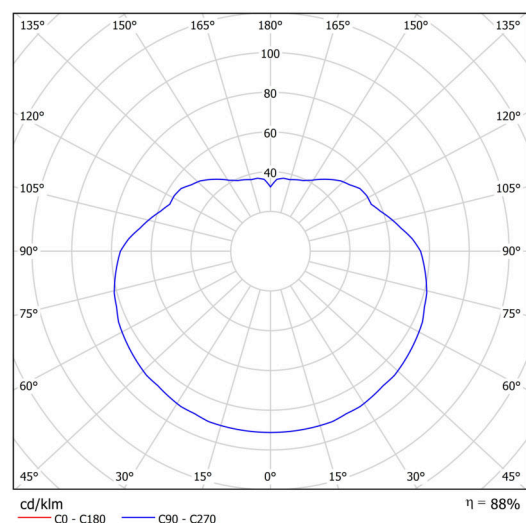

ISIS P4 PM-M

Kód produktu: ISI70573

Typ: LED-5L07E900Z11/PM4M/a4/NK1W NB 4K##

Krátký popis svítidla: Nerez broušené závěsné LED svítidlo nouzové kombinované a matované PMMA stínidlo.

Technické

Typy svítidel	Nouzové kombinované
Typ montáže	závěsné - tyč
Materiál základny	nerez ocel
Materiál stínidla	opálový polymethylmetakrylát
Barva základny	nerez broušená
Barva stínidla	bílá
Držení stínidla	ocelový držák
Umístění montáže	strop
Šířka	500 mm
Délka	500 mm
Výška	500 mm
Průměr	ø 500 mm
Délka závěsu	800 mm
Montážní otvor	none
Kabelový vstup	není
Energetická třída	D
Rázová pevnost	IK06
Provozní teplota	od 0°C do +30°C

Elektrické

Příkon	41 W
Stupeň krytí	IP40
Objemka	LED modul
Typ baterií	NiCd
Čas nouze	3 hod
Svorkovnice	není
Počet svítidel na jistič B10A	25 ks
Počet svítidel na jistič B16A	43 ks
Počet svítidel na jistič C10A	29 ks
Počet svítidel na jistič C16A	52 ks

Světelné

Světelný tok svítidla	6120 lm
Světelný tok zdroje	6960 lm
Světelný tok zdroje v nouzovém režimu	150 lm
Měrný výkon	149 lm/W
Teplota	4000 K
Životnost LED L80/B10	100000 hod
CRI	Ra80
MacAdam	3
Fotobiologická bezpečnost svítidla dle EN 62471 (Blue light hazard)	Risk group 0

Eulum data pro výpočtové programy jsou k dispozici na