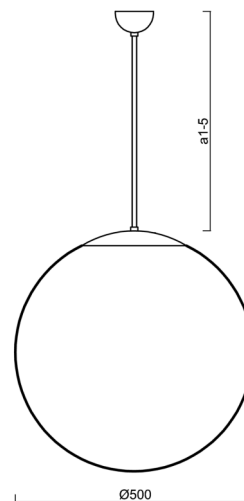

ISIS P4 PM-M

Kód produktu: ISI70573

Typ: LED-5L07E900Z11/PM4M/a4/NK1W NB 4K##

Krátký popis svítidla: Nerez broušené závěsné LED svítidlo nouzové kombinované a matované PMMA stínidlo.

Technické

Typy svítidel	Nouzové kombinované
Typ montáže	závěsné - tyč
Materiál základny	nerez ocel
Materiál stínidla	opálový polymethylmetakrylát
Barva základny	nerez broušená
Barva stínidla	bílá
Držení stínidla	ocelový držák
Umístění montáže	strop
Šířka	500 mm
Délka	500 mm
Výška	500 mm
Průměr	ø 500 mm
Délka závěsu	800 mm
Montážní otvor	none
Kabelový vstup	není
Energetická třída	D
Rázová pevnost	IK06
Provozní teplota	od 0°C do +30°C

Elektrické

Příkon	41 W
Stupeň krytí	IP40
Objemka	LED modul
Typ baterií	NiCd
Čas nouze	3 hod
Svorkovnice	není
Počet svítidel na jistič B10A	25 ks
Počet svítidel na jistič B16A	43 ks
Počet svítidel na jistič C10A	29 ks
Počet svítidel na jistič C16A	52 ks

Světelné

Světelný tok svítidla	6120 lm
Světelný tok zdroje	6960 lm
Světelný tok zdroje v nouzovém režimu	150 lm
Měrný výkon	149 lm/W
Teplota	4000 K
Životnost LED L80/B10	100000 hod
CRI	Ra80
MacAdam	3
Fotobiologická bezpečnost svítidla dle EN 62471 (Blue light hazard)	Risk group 0

Eulum data pro výpočtové programy jsou k dispozici na