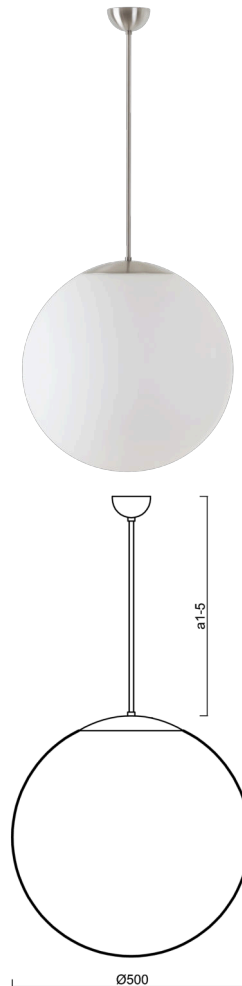

ISIS P4 PM-M

Kód produktu: IS170572

Typ: LED-5L07E900Z11/PM4M/a3/NK1W NB 4K##

Krátký popis svítidla: Nerez broušené závěsné LED svítidlo nouzové kombinované a matované PMMA stínidlo.

Technické

Typy svítidel	Nouzové kombinované
Typ montáže	závěsné - tyč
Materiál základny	nerez ocel
Materiál stínidla	opálový polymethylmetakrylát
Barva základny	nerez broušená
Barva stínidla	bílá
Držení stínidla	ocelový držák
Umístění montáže	strop
Šířka	500 mm
Délka	500 mm
Výška	500 mm
Průměr	ø 500 mm
Délka závěsu	600 mm
Montážní otvor	none
Kabelový vstup	není
Energetická třída	D
Rázová pevnost	IK06
Provozní teplota	od 0°C do +30°C

Elektrické

Příkon	41 W
Stupeň krytí	IP40
Objemka	LED modul
Typ baterií	NiCd
Čas nouze	3 hod
Svorkovnice	není
Počet svítidel na jistič B10A	25 ks
Počet svítidel na jistič B16A	43 ks
Počet svítidel na jistič C10A	29 ks
Počet svítidel na jistič C16A	52 ks

Světelné

Světelný tok svítidla	6120 lm
Světelný tok zdroje	6960 lm
Světelný tok zdroje v nouzovém režimu	150 lm
Měrný výkon	149 lm/W
Teplota	4000 K
Životnost LED L80/B10	100000 hod
CRI	Ra80
MacAdam	3
Fotobiologická bezpečnost svítidla dle EN 62471 (Blue light hazard)	Risk group 0

Eulum data pro výpočtové programy jsou k dispozici na