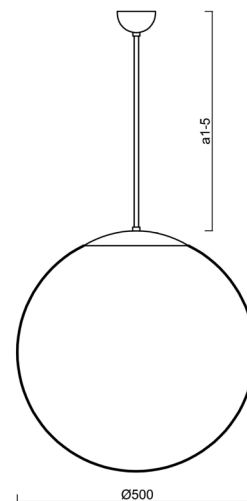

ISIS P4 PM-M

Kód produktu: ISI70559

Typ: LED-5L07E900Z11/PM4M/a5/NK1W NL 4K##

Krátký popis svítidla: Nerez leštěné závěsné LED svítidlo nouzové kombinované a matované PMMA stínidlo.

Technické

Typy svítidel	Nouzové kombinované
Typ montáže	závěsné - tyč
Materiál základny	nerez ocel
Materiál stínidla	opálový polymethylmetakrylát
Barva základny	nerez leštěná
Barva stínidla	bílá
Držení stínidla	ocelový držák
Umístění montáže	strop
Šířka	500 mm
Délka	500 mm
Výška	500 mm
Průměr	ø 500 mm
Délka závěsu	1000 mm
Montážní otvor	none
Kabelový vstup	není
Energetická třída	D
Rázová pevnost	IK06
Provozní teplota	od 0°C do +30°C

Elektrické

Příkon	41 W
Stupeň krytí	IP40
Objímka	LED modul
Typ baterií	NiCd
Čas nouze	3 hod
Svorkovnice	není
Počet svítidel na jistič B10A	25 ks
Počet svítidel na jistič B16A	43 ks
Počet svítidel na jistič C10A	29 ks
Počet svítidel na jistič C16A	52 ks

Světelné

Světelný tok svítidla	6120 lm
Světelný tok zdroje	6960 lm
Světelný tok zdroje v nouzovém režimu	150 lm
Měrný výkon	149 lm/W
Teplota	4000 K
Životnost LED L80/B10	100000 hod
CRI	Ra80
MacAdam	3
Fotobiologická bezpečnost svítidla dle EN 62471 (Blue light hazard)	Risk group 0

Eulum data pro výpočtové programy jsou k dispozici na