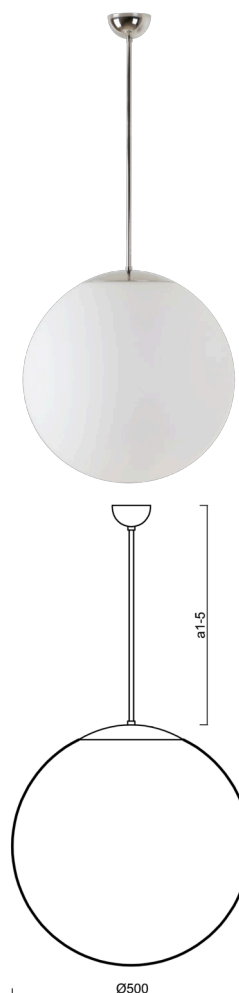

## ISIS P4 PM-M

Kód produktu: IS170558

Typ: LED-5L07E900Z11/PM4M/a4/NK1W NL 4K##

Krátký popis svítidla: Nerez leštěné závěsné LED svítidlo nouzové kombinované a matované PMMA stínidlo.

### Technické

Typy svítidel	Nouzové kombinované
Typ montáže	závěsné - tyč
Materiál základny	nerez ocel
Materiál stínidla	opálový polymethylmetakrylát
Barva základny	nerez leštěná
Barva stínidla	bílá
Držení stínidla	ocelový držák
Umístění montáže	strop
Šířka	500 mm
Délka	500 mm
Výška	500 mm
Průměr	Ø 500 mm
Délka závěsu	800 mm
Montážní otvor	none
Kabelový vstup	není
Energetická třída	D
Rázová pevnost	IK06
Provozní teplota	od 0°C do +30°C

### Světelné

Světelný tok svítidla	6120 lm
Světelný tok zdroje	6960 lm
Světelný tok zdroje v nouzovém režimu	150 lm
Měrný výkon	149 lm/W
Teplota	4000 K
Životnost LED L80/B10	100000 hod
CRI	Ra80
MacAdam	3
Fotobiologická bezpečnost svítidla dle EN 62471 (Blue light hazard)	Risk group 0