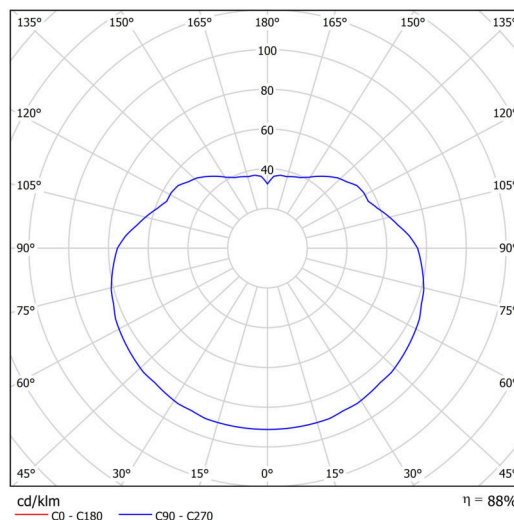

ISIS P4 PM-M

Kód produktu: IS170558

Typ: LED-5L07E900Z11/PM4M/a4/NK1W NL 4K##

Krátký popis svítidla: Nerez leštěné závěsné LED svítidlo nouzové kombinované a matované PMMA stínidlo.

Technické

Typy svítidel	Nouzové kombinované
Typ montáže	závěsné - tyč
Materiál základny	nerez ocel
Materiál stínidla	opálový polymethylmetakrylát
Barva základny	nerez leštěná
Barva stínidla	bílá
Držení stínidla	ocelový držák
Umístění montáže	strop
Šířka	500 mm
Délka	500 mm
Výška	500 mm
Průměr	Ø 500 mm
Délka závěsu	800 mm
Montážní otvor	none
Kabelový vstup	není
Energetická třída	D
Rázová pevnost	IK06
Provozní teplota	od 0°C do +30°C

Elektrické

Příkon	41 W
Stupeň krytí	IP40
Objímka	LED modul
Typ baterií	NiCd
Čas nouze	3 hod
Svorkovnice	není
Počet svítidel na jistič B10A	25 ks
Počet svítidel na jistič B16A	43 ks
Počet svítidel na jistič C10A	29 ks
Počet svítidel na jistič C16A	52 ks

Světelné

Světelný tok svítidla	6120 lm
Světelný tok zdroje	6960 lm
Světelný tok zdroje v nouzovém režimu	150 lm
Měrný výkon	149 lm/W
Teplota	4000 K
Životnost LED L80/B10	100000 hod
CRI	Ra80
MacAdam	3
Fotobiologická bezpečnost svítidla dle EN 62471 (Blue light hazard)	Risk group 0

Eulum data pro výpočtové programy jsou k dispozici na