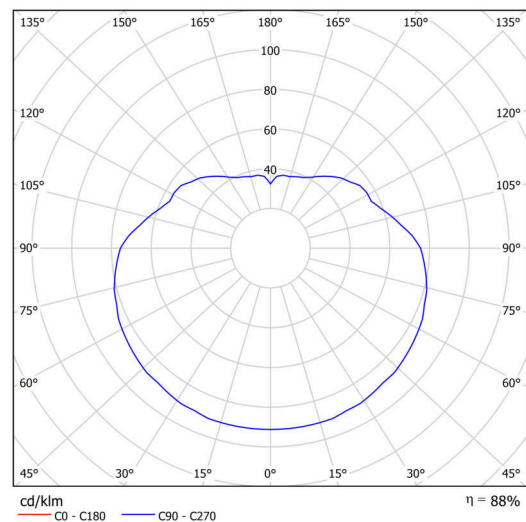

ISIS P4 PM-M

Kód produktu: ISI70555

Typ: LED-5L07E900Z11/PM4M/a1/NK1W NL 4K##

Krátký popis svítidla: Nerez leštěné závěsné LED svítidlo nouzové kombinované a matované PMMA stínidlo.

Technické

Typy svítidel	Nouzové kombinované
Typ montáže	závěsné - tyč
Materiál základny	nerez ocel
Materiál stínidla	opálový polymethylmetakrylát
Barva základny	nerez leštěná
Barva stínidla	bílá
Držení stínidla	ocelový držák
Umístění montáže	strop
Šířka	500 mm
Délka	500 mm
Výška	500 mm
Průměr	Ø 500 mm
Délka závěsu	200 mm
Montážní otvor	none
Kabelový vstup	není
Energetická třída	D
Rázová pevnost	IK06
Provozní teplota	od 0°C do +30°C

Elektrické

Příkon	41 W
Stupeň krytí	IP40
Objemka	LED modul
Typ baterií	NiCd
Čas nouze	3 hod
Svorkovnice	není
Počet svítidel na jistič B10A	25 ks
Počet svítidel na jistič B16A	43 ks
Počet svítidel na jistič C10A	29 ks
Počet svítidel na jistič C16A	52 ks

Světelné

Světelný tok svítidla	6120 lm
Světelný tok zdroje	6960 lm
Světelný tok zdroje v nouzovém režimu	150 lm
Měrný výkon	149 lm/W
Teplota	4000 K
Životnost LED L80/B10	100000 hod
CRI	Ra80
MacAdam	3
Fotobiologická bezpečnost svítidla dle EN 62471 (Blue light hazard)	Risk group 0

Eulum data pro výpočtové programy jsou k dispozici na