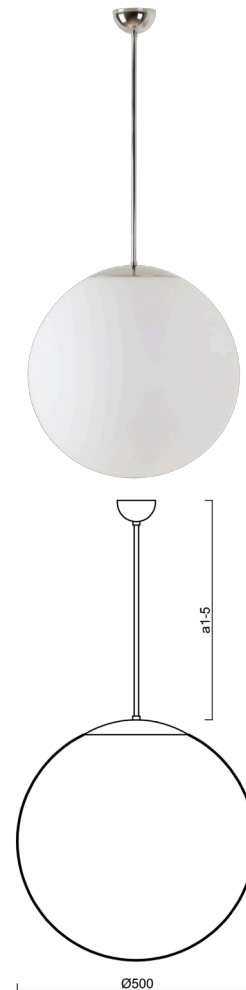

ISIS P4 PM-M

LED-5L07E900Z11/PM4M/a1/NK1W NL 4K##

WWW.OSMONT.CZ

ISIS P4 PM-M

Kód produktu: ISI70555

Typ: LED-5L07E900Z11/PM4M/a1/NK1W NL 4K##

Krátký popis svítidla: Nerez leštěné závěsné LED svítidlo nouzové kombinované a matované PMMA stínidlo.

Technické

Typy svítidel	Nouzové kombinované
Typ montáže	závěsné - tyč
Materiál základny	nerez ocel
Materiál stínidla	opálový polymethylmetakrylát
Barva základny	nerez leštěná
Barva stínidla	bílá
Držení stínidla	ocelový držák
Umístění montáže	strop
Šířka	500 mm
Délka	500 mm
Výška	500 mm
Průměr	Ø 500 mm
Délka závěsu	200 mm
Montážní otvor	none
Kabelový vstup	není
Energetická třída	D
Rázová pevnost	IK06
Provozní teplota	od 0°C do +30°C

Světelné

Světelný tok svítidla	6120 lm
Světelný tok zdroje	6960 lm
Světelný tok zdroje v nouzovém režimu	150 lm
Měrný výkon	149 lm/W
Teplota	4000 K
Životnost LED L80/B10	100000 hod
CRI	Ra80
MacAdam	3
Fotobiologická bezpečnost svítidla dle EN 62471 (Blue light hazard)	Risk group 0