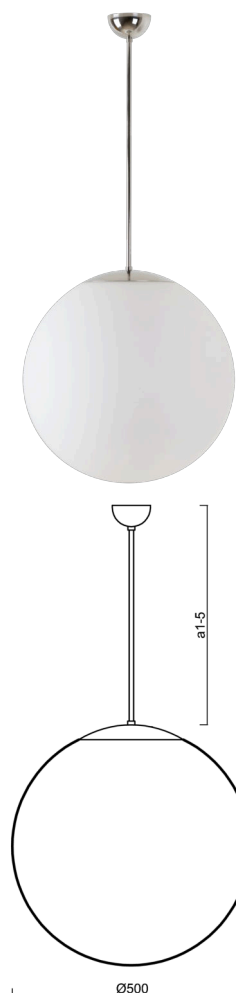

ISIS P4 PM-M

Kód produktu: ISI70554

Typ: LED-5L07E900Z11/PM4M/a5 NL DALI 4K##

Krátký popis svítidla: Nerez leštěné závěsné LED svítidlo DALI a matované PMMA stínidlo.

Technické

Typy svítidel	Stmívatelné
Typ montáže	závěsné - tyč
Materiál základny	nerez ocel
Materiál stínidla	opálový polymethylmetakrylát
Barva základny	nerez leštěná
Barva stínidla	bílá
Držení stínidla	ocelový držák
Umístění montáže	strop
Šířka	500 mm
Délka	500 mm
Výška	500 mm
Průměr	ø 500 mm
Délka závěsu	1000 mm
Montážní otvor	none
Kabelový vstup	není
Energetická třída	D
Rázová pevnost	IK06
Provozní teplota	od -20°C do +30°C

Elektrické

Příkon	41 W
Stupeň krytí	IP40
Objímka	LED modul
Svorkovnice	není
Počet svítidel na jistič B10A	14 ks
Počet svítidel na jistič B16A	23 ks
Počet svítidel na jistič C10A	23 ks
Počet svítidel na jistič C16A	38 ks

Světelné

Světelný tok svítidla	6120 lm
Světelný tok zdroje	6960 lm
Měrný výkon	149 lm/W
Teplota	4000 K
Životnost LED L80/B10	100000 hod
CRI	Ra80
MacAdam	3
Fotobiologická bezpečnost svítidla dle EN 62471 (Blue light hazard)	Risk group 0

Eulum data pro výpočtové programy jsou k dispozici na www.osmont.cz.