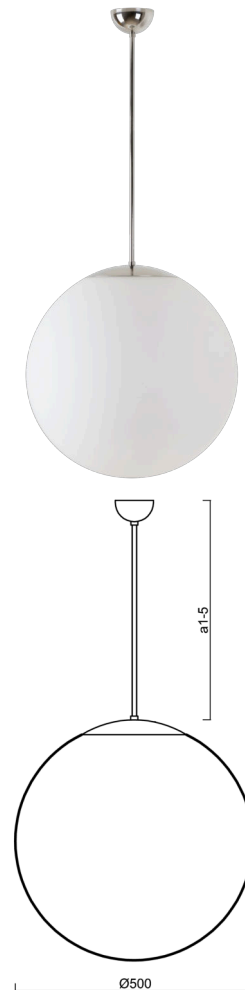

ISIS P4 PM-M

Kód produktu: ISI70553

Typ: LED-5L07E900Z11/PM4M/a4 NL DALI 4K##

Krátký popis svítidla: Nerez leštěné závěsné LED svítidlo DALI a matované PMMA stínidlo.

Technické

Typy svítidel	Stmívatelné
Typ montáže	závěsné - tyč
Materiál základny	nerez ocel
Materiál stínidla	opálový polymethylmetakrylát
Barva základny	nerez leštěná
Barva stínidla	bílá
Držení stínidla	ocelový držák
Umístění montáže	strop
Šířka	500 mm
Délka	500 mm
Výška	500 mm
Průměr	ø 500 mm
Délka závěsu	800 mm
Montážní otvor	none
Kabelový vstup	není
Energetická třída	D
Rázová pevnost	IK06
Provozní teplota	od -20°C do +30°C

Elektrické

Příkon	41 W
Stupeň krytí	IP40
Objímka	LED modul
Svorkovnice	není
Počet svítidel na jistič B10A	14 ks
Počet svítidel na jistič B16A	23 ks
Počet svítidel na jistič C10A	23 ks
Počet svítidel na jistič C16A	38 ks

Světelné

Světelný tok svítidla	6120 lm
Světelný tok zdroje	6960 lm
Měrný výkon	149 lm/W
Teplota	4000 K
Životnost LED L80/B10	100000 hod
CRI	Ra80
MacAdam	3
Fotobiologická bezpečnost svítidla dle EN 62471 (Blue light hazard)	Risk group 0

Eulum data pro výpočtové programy jsou k dispozici na www.osmont.cz.