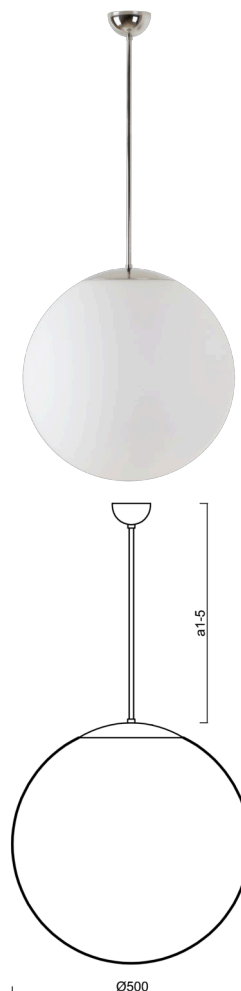

ISIS P4 PM-M

Kód produktu: ISI70549

Typ: LED-5L07E900Z11/PM4M/a5 NL 4K##

Krátký popis svítidla: Nerez leštěné závěsné LED svítidlo ON/OFF a matované PMMA stínidlo.

Technické

Typy svítidel	Klasické on/off
Typ montáže	závěsné - tyč
Materiál základny	nerez ocel
Materiál stínidla	opálový polymethylmetakrylát
Barva základny	nerez leštěná
Barva stínidla	bílá
Držení stínidla	ocelový držák
Umístění montáže	strop
Šířka	500 mm
Délka	500 mm
Výška	500 mm
Průměr	Ø 500 mm
Délka závěsu	1000 mm
Montážní otvor	none
Kabelový vstup	není
Energetická třída	D
Rázová pevnost	IK06
Provozní teplota	od -20°C do +30°C

Elektrické

Příkon	41 W
Stupeň krytí	IP40
Objímka	LED modul
Svorkovnice	není
Počet svítidel na jistič B10A	35 ks
Počet svítidel na jistič B16A	65 ks
Počet svítidel na jistič C10A	35 ks
Počet svítidel na jistič C16A	65 ks

Světelné

Světelný tok svítidla	6120 lm
Světelný tok zdroje	6960 lm
Měrný výkon	149 lm/W
Teplota	4000 K
Životnost LED L80/B10	100000 hod
CRI	Ra80
MacAdam	3
Fotobiologická bezpečnost svítidla dle EN 62471 (Blue light hazard)	Risk group 0

Eulum data pro výpočtové programy jsou k dispozici na www.osmont.cz.