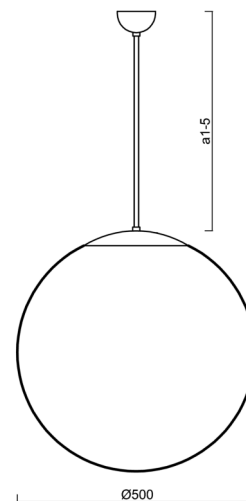

ISIS P4 PM-M

Kód produktu: ISI70547

Typ: LED-5L07E900Z11/PM4M/a3 NL 4K##

Krátký popis svítidla: Nerez leštěné závěsné LED svítidlo ON/OFF a matované PMMA stínidlo.

Technické

Typy svítidel	Klasické on/off
Typ montáže	závěsné - tyč
Materiál základny	nerez ocel
Materiál stínidla	opálový polymethylmetakrylát
Barva základny	nerez leštěná
Barva stínidla	bílá
Držení stínidla	ocelový držák
Umístění montáže	strop
Šířka	500 mm
Délka	500 mm
Výška	500 mm
Průměr	Ø 500 mm
Délka závěsu	600 mm
Montážní otvor	none
Kabelový vstup	není
Energetická třída	D
Rázová pevnost	IK06
Provozní teplota	od -20°C do +30°C

Elektrické

Příkon	41 W
Stupeň krytí	IP40
Objímka	LED modul
Svorkovnice	není
Počet svítidel na jistič B10A	35 ks
Počet svítidel na jistič B16A	65 ks
Počet svítidel na jistič C10A	35 ks
Počet svítidel na jistič C16A	65 ks

Světelné

Světelný tok svítidla	6120 lm
Světelný tok zdroje	6960 lm
Měrný výkon	149 lm/W
Teplota	4000 K
Životnost LED L80/B10	100000 hod
CRI	Ra80
MacAdam	3
Fotobiologická bezpečnost svítidla dle EN 62471 (Blue light hazard)	Risk group 0

Eulum data pro výpočtové programy jsou k dispozici na www.osmont.cz.