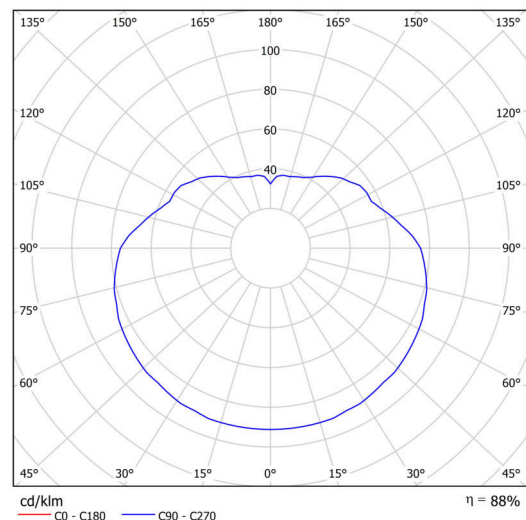

ISIS P4 PM-M

Kód produktu: ISI70532

Typ: LED-5L07E900Z11/PM4M/a3 MS 4K##

Krátký popis svítidla: Mosazné závěsné LED svítidlo ON/OFF a matované PMMA stínidlo.

Technické

Typy svítidel	Klasické on/off
Typ montáže	závěsné - tyč
Materiál základny	Mosaz
Materiál stínidla	opálový polymethylmetakrylát
Barva základny	mosaz leštěná
Barva stínidla	bílá
Držení stínidla	ocelový držák
Umístění montáže	strop
Šířka	500 mm
Délka	500 mm
Výška	500 mm
Průměr	Ø 500 mm
Délka závěsu	600 mm
Montážní otvor	none
Kabelový vstup	není
Energetická třída	D
Rázová pevnost	IK06
Provozní teplota	od -20°C do +30°C

Elektrické

Příkon	41 W
Stupeň krytí	IP40
Objímka	LED modul
Svorkovnice	není
Počet svítidel na jistič B10A	35 ks
Počet svítidel na jistič B16A	65 ks
Počet svítidel na jistič C10A	35 ks
Počet svítidel na jistič C16A	65 ks

Světelné

Světelný tok svítidla	6120 lm
Světelný tok zdroje	6960 lm
Měrný výkon	149 lm/W
Teplota	4000 K
Životnost LED L80/B10	100000 hod
CRI	Ra80
MacAdam	3
Fotobiologická bezpečnost svítidla dle EN 62471 (Blue light hazard)	Risk group 0

Eulum data pro výpočtové programy jsou k dispozici na www.osmont.cz.