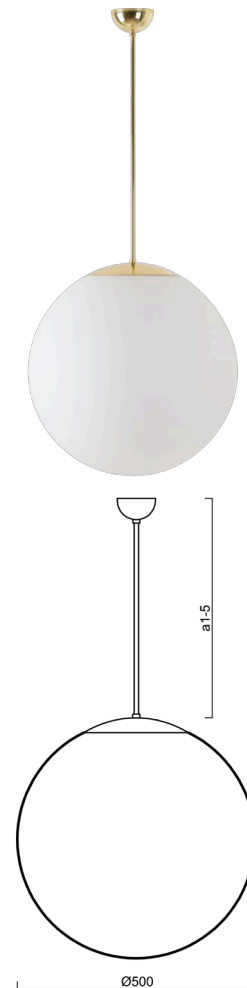

ISIS P4 PM-M

Kód produktu: ISI70532

Typ: LED-5L07E900Z11/PM4M/a3 MS 4K##

Krátký popis svítidla: Mosazné závěsné LED svítidlo ON/OFF a matované PMMA stínidlo.

Technické

Typy svítidel	Klasické on/off
Typ montáže	závěsné - tyč
Materiál základny	Mosaz
Materiál stínidla	opálový polymethylmetakrylát
Barva základny	mosaz leštěná
Barva stínidla	bílá
Držení stínidla	ocelový držák
Umístění montáže	strop
Šířka	500 mm
Délka	500 mm
Výška	500 mm
Průměr	Ø 500 mm
Délka závěsu	600 mm
Montážní otvor	none
Kabelový vstup	není
Energetická třída	D
Rázová pevnost	IK06
Provozní teplota	od -20°C do +30°C

Elektrické

Příkon	41 W
Stupeň krytí	IP40
Objímka	LED modul
Svorkovnice	není
Počet svítidel na jistič B10A	35 ks
Počet svítidel na jistič B16A	65 ks
Počet svítidel na jistič C10A	35 ks
Počet svítidel na jistič C16A	65 ks

Světelné

Světelný tok svítidla	6120 lm
Světelný tok zdroje	6960 lm
Měrný výkon	149 lm/W
Teplota	4000 K
Životnost LED L80/B10	100000 hod
CRI	Ra80
MacAdam	3
Fotobiologická bezpečnost svítidla dle EN 62471 (Blue light hazard)	Risk group 0

Eulum data pro výpočtové programy jsou k dispozici na www.osmont.cz.