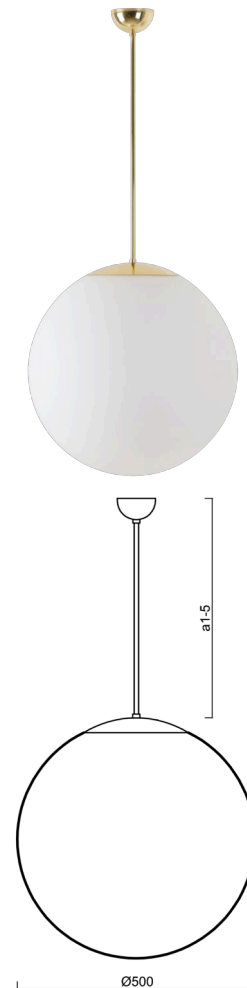

ISIS P4 PM-M

Kód produktu: ISI70530

Typ: LED-5L07E900Z11/PM4M/a1 MS 4K##

Krátký popis svítidla: Mosazné závěsné LED svítidlo ON/OFF a matované PMMA stínidlo.

Technické

Typy svítidel	Klasické on/off
Typ montáže	závěsné - tyč
Materiál základny	Mosaz
Materiál stínidla	opálový polymethylmetakrylát
Barva základny	mosaz leštěná
Barva stínidla	bílá
Držení stínidla	ocelový držák
Umístění montáže	strop
Šířka	500 mm
Délka	500 mm
Výška	500 mm
Průměr	Ø 500 mm
Délka závěsu	200 mm
Montážní otvor	none
Kabelový vstup	není
Energetická třída	D
Rázová pevnost	IK06
Provozní teplota	od -20°C do +30°C

Elektrické

Příkon	41 W
Stupeň krytí	IP40
Objímka	LED modul
Svorkovnice	není
Počet svítidel na jistič B10A	35 ks
Počet svítidel na jistič B16A	65 ks
Počet svítidel na jistič C10A	35 ks
Počet svítidel na jistič C16A	65 ks

Světelné

Světelný tok svítidla	6120 lm
Světelný tok zdroje	6960 lm
Měrný výkon	149 lm/W
Teplota	4000 K
Životnost LED L80/B10	100000 hod
CRI	Ra80
MacAdam	3
Fotobiologická bezpečnost svítidla dle EN 62471 (Blue light hazard)	Risk group 0

Eulum data pro výpočtové programy jsou k dispozici na www.osmont.cz.