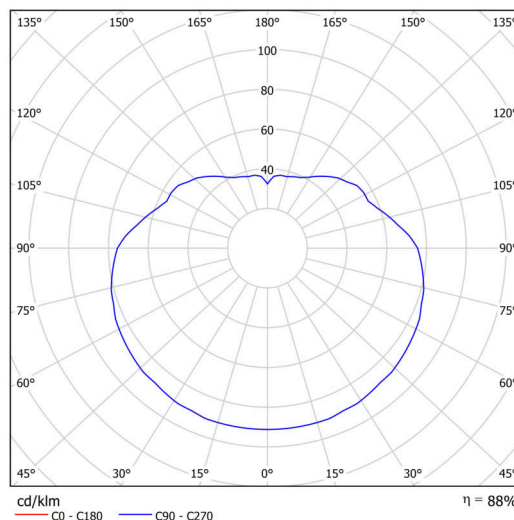

ISIS P4 PM-M

Kód produktu: ISI70527

Typ: LED-5L07E900Z11/PM4M/a3/NK1W C 4K##

Krátký popis svítidla: Černé závěsné LED svítidlo nouzové kombinované a matované PMMA stínidlo.

Technické

Typy svítidel	Nouzové kombinované
Typ montáže	závěsné - tyč
Materiál základny	ocel
Materiál stínidla	opálový polymethylmetakrylát
Barva základny	černá Ral9005
Barva stínidla	bílá
Držení stínidla	ocelový držák
Umístění montáže	strop
Šířka	500 mm
Délka	500 mm
Výška	500 mm
Průměr	ø 500 mm
Délka závěsu	600 mm
Montážní otvor	none
Kabelový vstup	není
Energetická třída	D
Rázová pevnost	IK06
Provozní teplota	od 0°C do +30°C

Elektrické

Příkon	41 W
Stupeň krytí	IP40
Objímka	LED modul
Typ baterií	NiCd
Čas nouze	3 hod
Svorkovnice	není
Počet svítidel na jistič B10A	25 ks
Počet svítidel na jistič B16A	43 ks
Počet svítidel na jistič C10A	29 ks
Počet svítidel na jistič C16A	52 ks

Světelné

Světelný tok svítidla	6120 lm
Světelný tok zdroje	6960 lm
Světelný tok zdroje v nouzovém režimu	150 lm
Měrný výkon	149 lm/W
Teplota	4000 K
Životnost LED L80/B10	100000 hod
CRI	Ra80
MacAdam	3
Fotobiologická bezpečnost svítidla dle EN 62471 (Blue light hazard)	Risk group 0

Eulum data pro výpočtové programy jsou k dispozici na