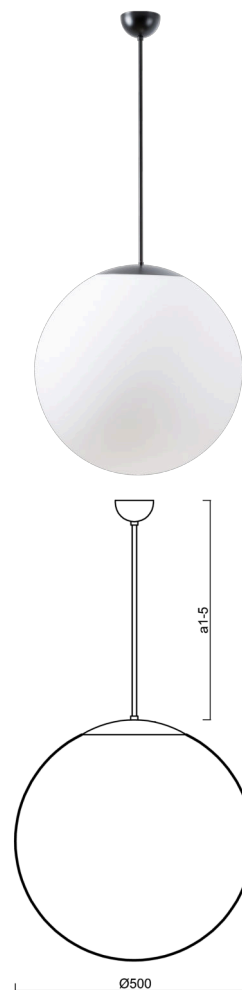

ISIS P4 PM-M

Kód produktu: ISI70527

Typ: LED-5L07E900Z11/PM4M/a3/NK1W C 4K##

Krátký popis svítidla: Černé závěsné LED svítidlo nouzové kombinované a matované PMMA stínidlo.

Technické

Typy svítidel	Nouzové kombinované
Typ montáže	závěsné - tyč
Materiál základny	ocel
Materiál stínidla	opálový polymethylmetakrylát
Barva základny	černá Ral9005
Barva stínidla	bílá
Držení stínidla	ocelový držák
Umístění montáže	strop
Šířka	500 mm
Délka	500 mm
Výška	500 mm
Průměr	ø 500 mm
Délka závěsu	600 mm
Montážní otvor	none
Kabelový vstup	není
Energetická třída	D
Rázová pevnost	IK06
Provozní teplota	od 0°C do +30°C

Elektrické

Příkon	41 W
Stupeň krytí	IP40
Objímka	LED modul
Typ baterií	NiCd
Čas nouze	3 hod
Svorkovnice	není
Počet svítidel na jistič B10A	25 ks
Počet svítidel na jistič B16A	43 ks
Počet svítidel na jistič C10A	29 ks
Počet svítidel na jistič C16A	52 ks

Světelné

Světelný tok svítidla	6120 lm
Světelný tok zdroje	6960 lm
Světelný tok zdroje v nouzovém režimu	150 lm
Měrný výkon	149 lm/W
Teplota	4000 K
Životnost LED L80/B10	100000 hod
CRI	Ra80
MacAdam	3
Fotobiologická bezpečnost svítidla dle EN 62471 (Blue light hazard)	Risk group 0

Eulum data pro výpočtové programy jsou k dispozici na