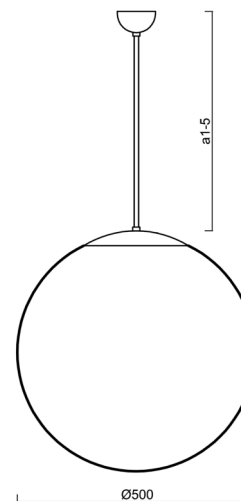

ISIS P4 PM-M

Kód produktu: ISI70524

Typ: LED-5L07E900Z11/PM4M/a5 C DALI 4K##

Krátký popis svítidla: Černé závěsné LED svítidlo DALI a matované PMMA stínidlo.

Technické

Typy svítidel	Stmívatelné
Typ montáže	závěsné - tyč
Materiál základny	ocel
Materiál stínidla	opálový polymethylmetakrylát
Barva základny	černá Ral9005
Barva stínidla	bílá
Držení stínidla	ocelový držák
Umístění montáže	strop
Šířka	500 mm
Délka	500 mm
Výška	500 mm
Průměr	Ø 500 mm
Délka závěsu	1000 mm
Montážní otvor	none
Kabelový vstup	není
Energetická třída	D
Rázová pevnost	IK06
Provozní teplota	od -20°C do +30°C

Elektrické

Příkon	41 W
Stupeň krytí	IP40
Objímka	LED modul
Svorkovnice	není
Počet svítidel na jistič B10A	14 ks
Počet svítidel na jistič B16A	23 ks
Počet svítidel na jistič C10A	23 ks
Počet svítidel na jistič C16A	38 ks

Světelné

Světelný tok svítidla	6120 lm
Světelný tok zdroje	6960 lm
Měrný výkon	149 lm/W
Teplota	4000 K
Životnost LED L80/B10	100000 hod
CRI	Ra80
MacAdam	3
Fotobiologická bezpečnost svítidla dle EN 62471 (Blue light hazard)	Risk group 0

Eulum data pro výpočtové programy jsou k dispozici na www.osmont.cz.