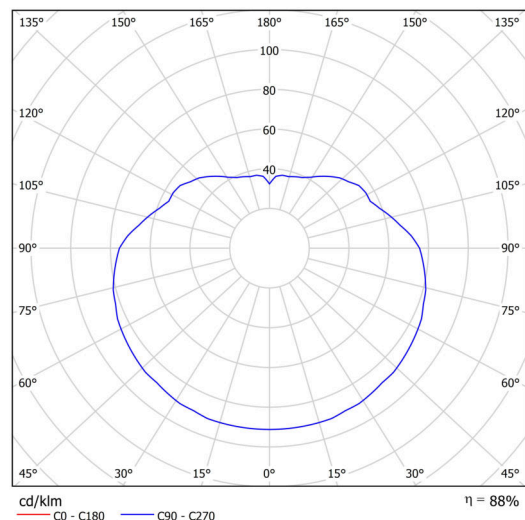

ISIS P4 PM-M

Kód produktu: ISI70524

Typ: LED-5L07E900Z11/PM4M/a5 C DALI 4K##

Krátký popis svítidla: Černé závěsné LED svítidlo DALI a matované PMMA stínidlo.

Technické

Typy svítidel	Stmívatelné
Typ montáže	závěsné - tyč
Materiál základny	ocel
Materiál stínidla	opálový polymethylmetakrylát
Barva základny	černá Ral9005
Barva stínidla	bílá
Držení stínidla	ocelový držák
Umístění montáže	strop
Šířka	500 mm
Délka	500 mm
Výška	500 mm
Průměr	Ø 500 mm
Délka závěsu	1000 mm
Montážní otvor	none
Kabelový vstup	není
Energetická třída	D
Rázová pevnost	IK06
Provozní teplota	od -20°C do +30°C

Elektrické

Příkon	41 W
Stupeň krytí	IP40
Objímka	LED modul
Svorkovnice	není
Počet svítidel na jistič B10A	14 ks
Počet svítidel na jistič B16A	23 ks
Počet svítidel na jistič C10A	23 ks
Počet svítidel na jistič C16A	38 ks

Světelné

Světelný tok svítidla	6120 lm
Světelný tok zdroje	6960 lm
Měrný výkon	149 lm/W
Teplota	4000 K
Životnost LED L80/B10	100000 hod
CRI	Ra80
MacAdam	3
Fotobiologická bezpečnost svítidla dle EN 62471 (Blue light hazard)	Risk group 0

Eulum data pro výpočtové programy jsou k dispozici na www.osmont.cz.