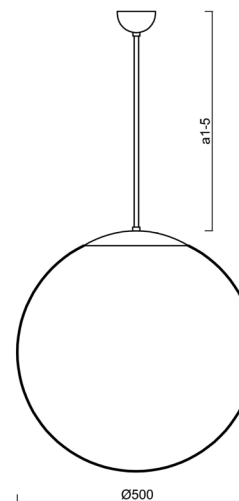

ISIS P4 PM-M

Kód produktu: ISI70523

Typ: LED-5L07E900Z11/PM4M/a4 C DALI 4K##

Krátký popis svítidla: Černé závěsné LED svítidlo DALI a matované PMMA stínidlo.

Technické

Typy svítidel	Stmívatelné
Typ montáže	závěsné - tyč
Materiál základny	ocel
Materiál stínidla	opálový polymethylmetakrylát
Barva základny	černá Ral9005
Barva stínidla	bílá
Držení stínidla	ocelový držák
Umístění montáže	strop
Šířka	500 mm
Délka	500 mm
Výška	500 mm
Průměr	ø 500 mm
Délka závěsu	800 mm
Montážní otvor	none
Kabelový vstup	není
Energetická třída	D
Rázová pevnost	IK06
Provozní teplota	od -20°C do +30°C

Elektrické

Příkon	41 W
Stupeň krytí	IP40
Objímka	LED modul
Svorkovnice	není
Počet svítidel na jistič B10A	14 ks
Počet svítidel na jistič B16A	23 ks
Počet svítidel na jistič C10A	23 ks
Počet svítidel na jistič C16A	38 ks

Světelné

Světelný tok svítidla	6120 lm
Světelný tok zdroje	6960 lm
Měrný výkon	149 lm/W
Teplota	4000 K
Životnost LED L80/B10	100000 hod
CRI	Ra80
MacAdam	3
Fotobiologická bezpečnost svítidla dle EN 62471 (Blue light hazard)	Risk group 0

Eulum data pro výpočtové programy jsou k dispozici na www.osmont.cz.