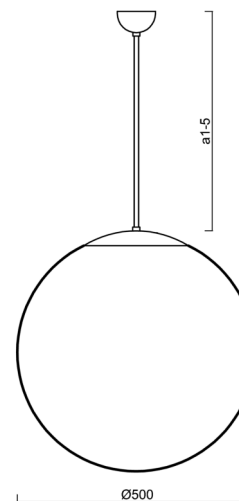

ISIS P4 PM-M

Kód produktu: ISI70519

Typ: LED-5L07E900Z11/PM4M/a5 C 4K##

Krátký popis svítidla: Černé závěsné LED svítidlo ON/OFF a matované PMMA stínidlo.

Technické

Typy svítidel	Klasické on/off
Typ montáže	závěsné - tyč
Materiál základny	ocel
Materiál stínidla	opálový polymethylmetakrylát
Barva základny	černá Ral9005
Barva stínidla	bílá
Držení stínidla	ocelový držák
Umístění montáže	strop
Šířka	500 mm
Délka	500 mm
Výška	500 mm
Průměr	ø 500 mm
Délka závěsu	1000 mm
Montážní otvor	none
Kabelový vstup	není
Energetická třída	D
Rázová pevnost	IK06
Provozní teplota	od -20°C do +30°C

Elektrické

Příkon	41 W
Stupeň krytí	IP40
Objímka	LED modul
Svorkovnice	není
Počet svítidel na jistič B10A	35 ks
Počet svítidel na jistič B16A	65 ks
Počet svítidel na jistič C10A	35 ks
Počet svítidel na jistič C16A	65 ks

Světelné

Světelný tok svítidla	6120 lm
Světelný tok zdroje	6960 lm
Měrný výkon	149 lm/W
Teplota	4000 K
Životnost LED L80/B10	100000 hod
CRI	Ra80
MacAdam	3
Fotobiologická bezpečnost svítidla dle EN 62471 (Blue light hazard)	Risk group 0

Eulum data pro výpočtové programy jsou k dispozici na www.osmont.cz.