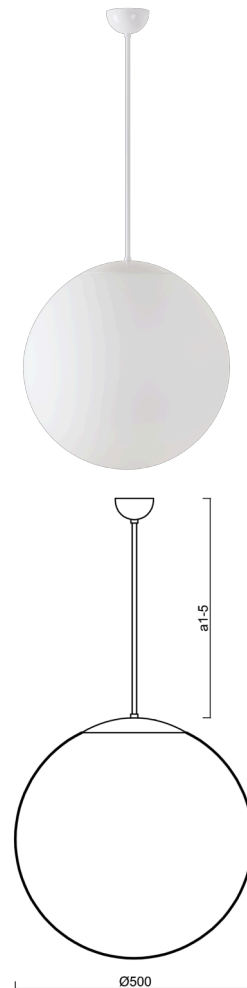

ISIS P4 PM-M

Kód produktu: ISI70513

Typ: LED-5L07E900Z11/PM4M/a4/NK1W B 4K##

Krátký popis svítidla: Bílé závěsné LED svítidlo nouzové kombinované a matované PMMA stínidlo.

Technické

Typy svítidel	Nouzové kombinované
Typ montáže	závěsné - tyč
Materiál základny	ocel
Materiál stínidla	opálový polymethylmetakrylát
Barva základny	bílá Ral9003
Barva stínidla	bílá
Držení stínidla	ocelový držák
Umístění montáže	strop
Šířka	500 mm
Délka	500 mm
Výška	500 mm
Průměr	ø 500 mm
Délka závěsu	800 mm
Montážní otvor	none
Kabelový vstup	není
Energetická třída	D
Rázová pevnost	IK06
Provozní teplota	od 0°C do +30°C

Elektrické

Příkon	41 W
Stupeň krytí	IP40
Objemka	LED modul
Typ baterií	NiCd
Čas nouze	3 hod
Svorkovnice	není
Počet svítidel na jistič B10A	25 ks
Počet svítidel na jistič B16A	43 ks
Počet svítidel na jistič C10A	29 ks
Počet svítidel na jistič C16A	52 ks

Světelné

Světelný tok svítidla	6120 lm
Světelný tok zdroje	6960 lm
Světelný tok zdroje v nouzovém režimu	150 lm
Měrný výkon	149 lm/W
Teplota	4000 K
Životnost LED L80/B10	100000 hod
CRI	Ra80
MacAdam	3
Fotobiologická bezpečnost svítidla dle EN 62471 (Blue light hazard)	Risk group 0

Eulum data pro výpočtové programy jsou k dispozici na