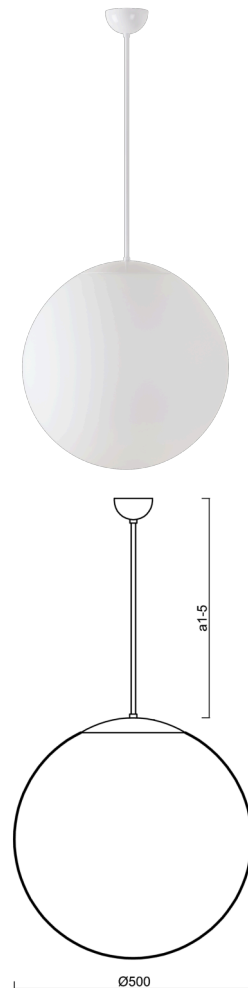

ISIS P4 PM-M

Kód produktu: ISI70511

Typ: LED-5L07E900Z11/PM4M/a2/NK1W B 4K##

Krátký popis svítidla: Bílé závěsné LED svítidlo nouzové kombinované a matované PMMA stínidlo.

Technické

Typy svítidel	Nouzové kombinované
Typ montáže	závěsné - tyč
Materiál základny	ocel
Materiál stínidla	opálový polymethylmetakrylát
Barva základny	bílá Ral9003
Barva stínidla	bílá
Držení stínidla	ocelový držák
Umístění montáže	strop
Šířka	500 mm
Délka	500 mm
Výška	500 mm
Průměr	ø 500 mm
Délka závěsu	400 mm
Montážní otvor	none
Kabelový vstup	není
Energetická třída	D
Rázová pevnost	IK06
Provozní teplota	od 0°C do +30°C

Elektrické

Příkon	41 W
Stupeň krytí	IP40
Objímka	LED modul
Typ baterií	NiCd
Čas nouze	3 hod
Svorkovnice	není
Počet svítidel na jistič B10A	25 ks
Počet svítidel na jistič B16A	43 ks
Počet svítidel na jistič C10A	29 ks
Počet svítidel na jistič C16A	52 ks

Světelné

Světelný tok svítidla	6120 lm
Světelný tok zdroje	6960 lm
Světelný tok zdroje v nouzovém režimu	150 lm
Měrný výkon	149 lm/W
Teplota	4000 K
Životnost LED L80/B10	100000 hod
CRI	Ra80
MacAdam	3
Fotobiologická bezpečnost svítidla dle EN 62471 (Blue light hazard)	Risk group 0

Eulum data pro výpočtové programy jsou k dispozici na