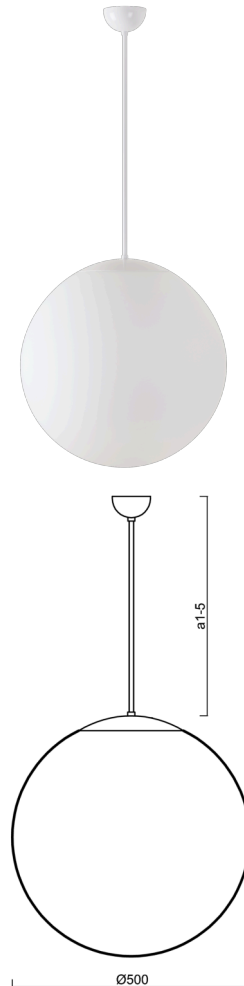

ISIS P4 PM-M

Kód produktu: ISI70503

Typ: LED-5L07E900Z11/PM4M/a4 B 4K##

Krátký popis svítidla: Bílé závěsné LED svítidlo ON/OFF a matované PMMA stínidlo.

Technické

Typy svítidel	Klasické on/off
Typ montáže	závěsné - tyč
Materiál základny	ocel
Materiál stínidla	opálový polymethylmetakrylát
Barva základny	bílá Ral9003
Barva stínidla	bílá
Držení stínidla	ocelový držák
Umístění montáže	strop
Šířka	500 mm
Délka	500 mm
Výška	500 mm
Průměr	Ø 500 mm
Délka závěsu	800 mm
Montážní otvor	none
Kabelový vstup	není
Energetická třída	D
Rázová pevnost	IK06
Provozní teplota	od -20°C do +30°C

Elektrické

Příkon	41 W
Stupeň krytí	IP40
Objímka	LED modul
Svorkovnice	není
Počet svítidel na jistič B10A	35 ks
Počet svítidel na jistič B16A	65 ks
Počet svítidel na jistič C10A	35 ks
Počet svítidel na jistič C16A	65 ks

Světelné

Světelný tok svítidla	6120 lm
Světelný tok zdroje	6960 lm
Měrný výkon	149 lm/W
Teplota	4000 K
Životnost LED L80/B10	100000 hod
CRI	Ra80
MacAdam	3
Fotobiologická bezpečnost svítidla dle EN 62471 (Blue light hazard)	Risk group 0

Eulum data pro výpočtové programy jsou k dispozici na www.osmont.cz.