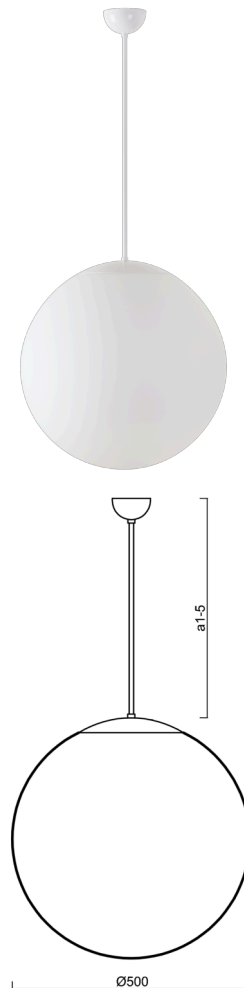

ISIS P4 PM-M

Kód produktu: ISI70502

Typ: LED-5L07E900Z11/PM4M/a3 B 4K##

Krátký popis svítidla: Bílé závěsné LED svítidlo ON/OFF a matované PMMA stínidlo.

Technické

Typy svítidel	Klasické on/off
Typ montáže	závěsné - tyč
Materiál základny	ocel
Materiál stínidla	opálový polymethylmetakrylát
Barva základny	bílá Ral9003
Barva stínidla	bílá
Držení stínidla	ocelový držák
Umístění montáže	strop
Šířka	500 mm
Délka	500 mm
Výška	500 mm
Průměr	ø 500 mm
Délka závěsu	600 mm
Montážní otvor	none
Kabelový vstup	není
Energetická třída	D
Rázová pevnost	IK06
Provozní teplota	od -20°C do +30°C

Elektrické

Příkon	41 W
Stupeň krytí	IP40
Objímka	LED modul
Svorkovnice	není
Počet svítidel na jistič B10A	35 ks
Počet svítidel na jistič B16A	65 ks
Počet svítidel na jistič C10A	35 ks
Počet svítidel na jistič C16A	65 ks

Světelné

Světelný tok svítidla	6120 lm
Světelný tok zdroje	6960 lm
Měrný výkon	149 lm/W
Teplota	4000 K
Životnost LED L80/B10	100000 hod
CRI	Ra80
MacAdam	3
Fotobiologická bezpečnost svítidla dle EN 62471 (Blue light hazard)	Risk group 0

Eulum data pro výpočtové programy jsou k dispozici na www.osmont.cz.