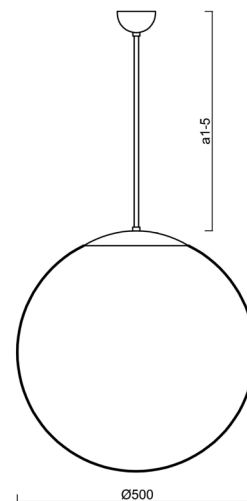

ISIS P4 PM-M

Kód produktu: ISI70073

Typ: LED-5L07E900Z11/PM4M/a4/NK1W NB 3K##

Krátký popis svítidla: Nerez broušené závěsné LED svítidlo nouzové kombinované a matované PMMA stínidlo.

Technické

Typy svítidel	Nouzové kombinované
Typ montáže	závěsné - tyč
Materiál základny	nerez ocel
Materiál stínidla	opálový polymethylmetakrylát
Barva základny	nerez broušená
Barva stínidla	bílá
Držení stínidla	ocelový držák
Umístění montáže	strop
Šířka	500 mm
Délka	500 mm
Výška	500 mm
Průměr	ø 500 mm
Délka závěsu	800 mm
Montážní otvor	none
Kabelový vstup	není
Energetická třída	D
Rázová pevnost	IK06
Provozní teplota	od 0°C do +30°C

Elektrické

Příkon	41 W
Stupeň krytí	IP40
Objímka	LED modul
Typ baterií	NiCd
Čas nouze	3 hod
Svorkovnice	není
Počet svítidel na jistič B10A	25 ks
Počet svítidel na jistič B16A	43 ks
Počet svítidel na jistič C10A	29 ks
Počet svítidel na jistič C16A	52 ks

Světelné

Světelný tok svítidla	5870 lm
Světelný tok zdroje	6670 lm
Světelný tok zdroje v nouzovém režimu	150 lm
Měrný výkon	143 lm/W
Teplota	3000 K
Životnost LED L80/B10	100000 hod
CRI	Ra80
MacAdam	3
Fotobiologická bezpečnost svítidla dle EN 62471 (Blue light hazard)	Risk group 0

Eulum data pro výpočtové programy jsou k dispozici na