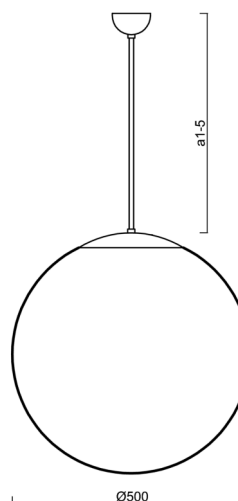

ISIS P4 PM-M

Kód produktu: ISI70071

Typ: LED-5L07E900Z11/PM4M/a2/NK1W NB 3K##

Krátký popis svítidla: Nerez broušené závěsné LED svítidlo nouzové kombinované a matované PMMA stínidlo.

Technické

Typy svítidel	Nouzové kombinované
Typ montáže	závěsné - tyč
Materiál základny	nerez ocel
Materiál stínidla	opálový polymethylmetakrylát
Barva základny	nerez broušená
Barva stínidla	bílá
Držení stínidla	ocelový držák
Umístění montáže	strop
Šířka	500 mm
Délka	500 mm
Výška	500 mm
Průměr	ø 500 mm
Délka závěsu	400 mm
Montážní otvor	none
Kabelový vstup	není
Energetická třída	D
Rázová pevnost	IK06
Provozní teplota	od 0°C do +30°C

Elektrické

Příkon	41 W
Stupeň krytí	IP40
Objemka	LED modul
Typ baterií	NiCd
Čas nouze	3 hod
Svorkovnice	není
Počet svítidel na jistič B10A	25 ks
Počet svítidel na jistič B16A	43 ks
Počet svítidel na jistič C10A	29 ks
Počet svítidel na jistič C16A	52 ks

Světelné

Světelný tok svítidla	5870 lm
Světelný tok zdroje	6670 lm
Světelný tok zdroje v nouzovém režimu	150 lm
Měrný výkon	143 lm/W
Teplota	3000 K
Životnost LED L80/B10	100000 hod
CRI	Ra80
MacAdam	3
Fotobiologická bezpečnost svítidla dle EN 62471 (Blue light hazard)	Risk group 0

Eulum data pro výpočtové programy jsou k dispozici na