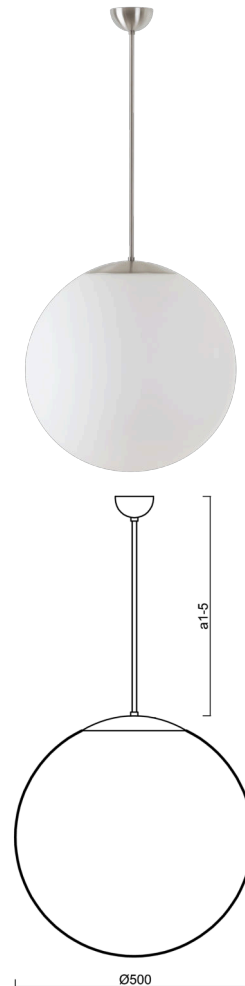

ISIS P4 PM-M

Kód produktu: ISI70070

Typ: LED-5L07E900Z11/PM4M/a1/NK1W NB 3K##

Krátký popis svítidla: Nerez broušené závěsné LED svítidlo nouzové kombinované a matované PMMA stínidlo.

Technické

Typy svítidel	Nouzové kombinované
Typ montáže	závěsné - tyč
Materiál základny	nerez ocel
Materiál stínidla	opálový polymethylmetakrylát
Barva základny	nerez broušená
Barva stínidla	bílá
Držení stínidla	ocelový držák
Umístění montáže	strop
Šířka	500 mm
Délka	500 mm
Výška	500 mm
Průměr	ø 500 mm
Délka závěsu	200 mm
Montážní otvor	none
Kabelový vstup	není
Energetická třída	D
Rázová pevnost	IK06
Provozní teplota	od 0°C do +30°C

Elektrické

Příkon	41 W
Stupeň krytí	IP40
Objemka	LED modul
Typ baterií	NiCd
Čas nouze	3 hod
Svorkovnice	není
Počet svítidel na jistič B10A	25 ks
Počet svítidel na jistič B16A	43 ks
Počet svítidel na jistič C10A	29 ks
Počet svítidel na jistič C16A	52 ks

Světelné

Světelný tok svítidla	5870 lm
Světelný tok zdroje	6670 lm
Světelný tok zdroje v nouzovém režimu	150 lm
Měrný výkon	143 lm/W
Teplota	3000 K
Životnost LED L80/B10	100000 hod
CRI	Ra80
MacAdam	3
Fotobiologická bezpečnost svítidla dle EN 62471 (Blue light hazard)	Risk group 0

Eulum data pro výpočtové programy jsou k dispozici na