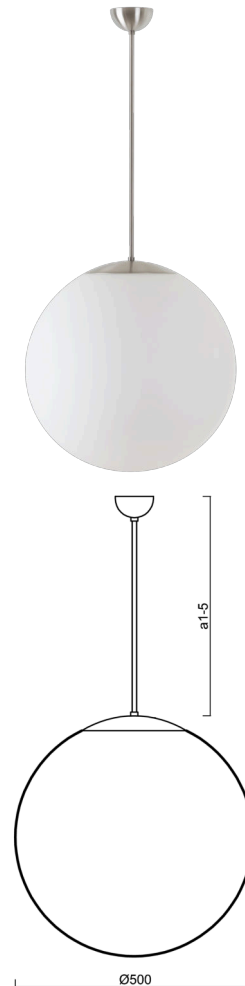

ISIS P4 PM-M

Kód produktu: ISI70064

Typ: LED-5L07E900Z11/PM4M/a5 NB 3K##

Krátký popis svítidla: Nerez broušené závěsné LED svítidlo ON/OFF a matované PMMA stínidlo.

Technické

Typy svítidel	Klasické on/off
Typ montáže	závěsné - tyč
Materiál základny	nerez ocel
Materiál stínidla	opálový polymethylmetakrylát
Barva základny	nerez broušená
Barva stínidla	bílá
Držení stínidla	ocelový držák
Umístění montáže	strop
Šířka	500 mm
Délka	500 mm
Výška	500 mm
Průměr	ø 500 mm
Délka závěsu	1000 mm
Montážní otvor	none
Kabelový vstup	není
Energetická třída	D
Rázová pevnost	IK06
Provozní teplota	od -20°C do +30°C

Elektrické

Příkon	41 W
Stupeň krytí	IP40
Objímka	LED modul
Svorkovnice	není
Počet svítidel na jistič B10A	35 ks
Počet svítidel na jistič B16A	65 ks
Počet svítidel na jistič C10A	35 ks
Počet svítidel na jistič C16A	65 ks

Světelné

Světelný tok svítidla	5870 lm
Světelný tok zdroje	6670 lm
Měrný výkon	143 lm/W
Teplota	3000 K
Životnost LED L80/B10	100000 hod
CRI	Ra80
MacAdam	3
Fotobiologická bezpečnost svítidla dle EN 62471 (Blue light hazard)	Risk group 0

Eulum data pro výpočtové programy jsou k dispozici na www.osmont.cz.