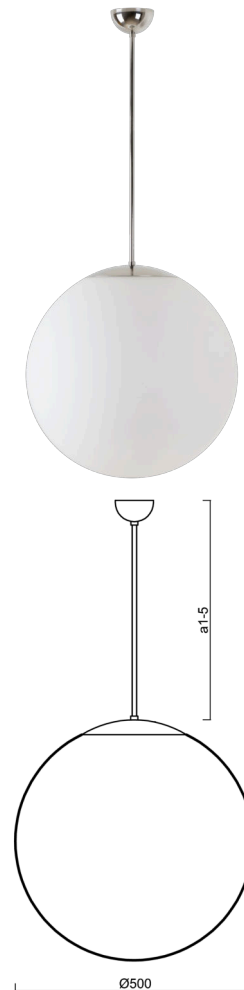

ISIS P4 PM-M

LED-5L07E900Z11/PM4M/a5/NK1W NL 3K##

WWW.OSMONT.CZ

ISIS P4 PM-M

Kód produktu: ISI70059

Typ: LED-5L07E900Z11/PM4M/a5/NK1W NL 3K##

Krátký popis svítidla: Nerez leštěné závěsné LED svítidlo nouzové kombinované a matované PMMA stínidlo.

Technické

Typy svítidel	Nouzové kombinované
Typ montáže	závěsné - tyč
Materiál základny	nerez ocel
Materiál stínidla	opálový polymethylmetakrylát
Barva základny	nerez leštěná
Barva stínidla	bílá
Držení stínidla	ocelový držák
Umístění montáže	strop
Šířka	500 mm
Délka	500 mm
Výška	500 mm
Průměr	ø 500 mm
Délka závěsu	1000 mm
Montážní otvor	none
Kabelový vstup	není
Energetická třída	D
Rázová pevnost	IK06
Provozní teplota	od 0°C do +30°C

Světelné

Světelný tok svítidla	5870 lm
Světelný tok zdroje	6670 lm
Světelný tok zdroje v nouzovém režimu	150 lm
Měrný výkon	143 lm/W
Teplota	3000 K
Životnost LED L80/B10	100000 hod
CRI	Ra80
MacAdam	3
Fotobiologická bezpečnost svítidla dle EN 62471 (Blue light hazard)	Risk group 0