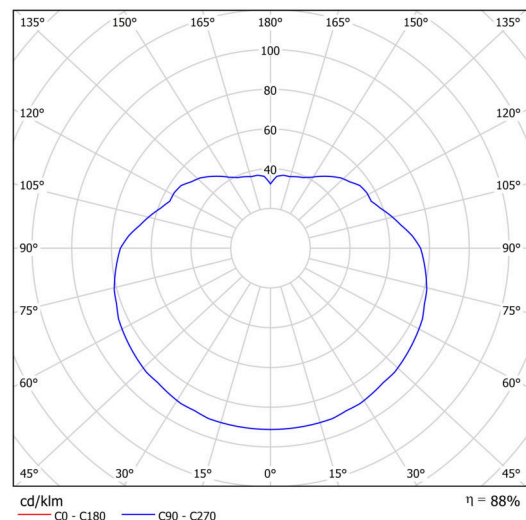

ISIS P4 PM-M

Kód produktu: ISI70059

Typ: LED-5L07E900Z11/PM4M/a5/NK1W NL 3K##

Krátký popis svítidla: Nerez leštěné závěsné LED svítidlo nouzové kombinované a matované PMMA stínidlo.

Technické

Typy svítidel	Nouzové kombinované
Typ montáže	závěsné - tyč
Materiál základny	nerez ocel
Materiál stínidla	opálový polymethylmetakrylát
Barva základny	nerez leštěná
Barva stínidla	bílá
Držení stínidla	ocelový držák
Umístění montáže	strop
Šířka	500 mm
Délka	500 mm
Výška	500 mm
Průměr	ø 500 mm
Délka závěsu	1000 mm
Montážní otvor	none
Kabelový vstup	není
Energetická třída	D
Rázová pevnost	IK06
Provozní teplota	od 0°C do +30°C

Elektrické

Příkon	41 W
Stupeň krytí	IP40
Objemka	LED modul
Typ baterií	NiCd
Čas nouze	3 hod
Svorkovnice	není
Počet svítidel na jistič B10A	25 ks
Počet svítidel na jistič B16A	43 ks
Počet svítidel na jistič C10A	29 ks
Počet svítidel na jistič C16A	52 ks

Světelné

Světelný tok svítidla	5870 lm
Světelný tok zdroje	6670 lm
Světelný tok zdroje v nouzovém režimu	150 lm
Měrný výkon	143 lm/W
Teplota	3000 K
Životnost LED L80/B10	100000 hod
CRI	Ra80
MacAdam	3
Fotobiologická bezpečnost svítidla dle EN 62471 (Blue light hazard)	Risk group 0

Eulum data pro výpočtové programy jsou k dispozici na