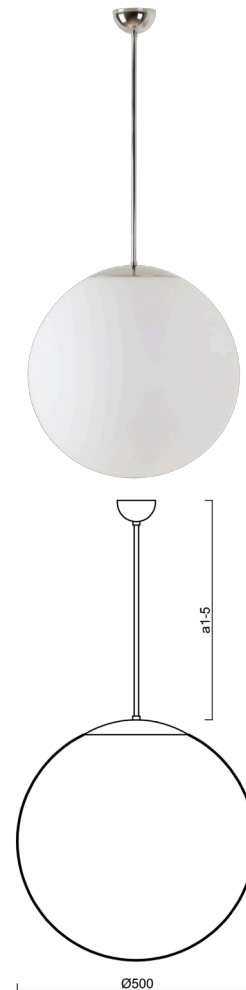

ISIS P4 PM-M

LED-5L07E900Z11/PM4M/a2/NK1W NL 3K##

WWW.OSMONT.CZ

ISIS P4 PM-M

Kód produktu: ISI70056

Typ: LED-5L07E900Z11/PM4M/a2/NK1W NL 3K##

Krátký popis svítidla: Nerez leštěné závěsné LED svítidlo nouzové kombinované a matované PMMA stínidlo.

Technické

Typy svítidel	Nouzové kombinované
Typ montáže	závěsné - tyč
Materiál základny	nerez ocel
Materiál stínidla	opálový polymethylmetakrylát
Barva základny	nerez leštěná
Barva stínidla	bílá
Držení stínidla	ocelový držák
Umístění montáže	strop
Šířka	500 mm
Délka	500 mm
Výška	500 mm
Průměr	Ø 500 mm
Délka závěsu	400 mm
Montážní otvor	none
Kabelový vstup	není
Energetická třída	D
Rázová pevnost	IK06
Provozní teplota	od 0°C do +30°C

Světelné

Světelný tok svítidla	5870 lm
Světelný tok zdroje	6670 lm
Světelný tok zdroje v nouzovém režimu	150 lm
Měrný výkon	143 lm/W
Teplota	3000 K
Životnost LED L80/B10	100000 hod
CRI	Ra80
MacAdam	3
Fotobiologická bezpečnost svítidla dle EN 62471 (Blue light hazard)	Risk group 0