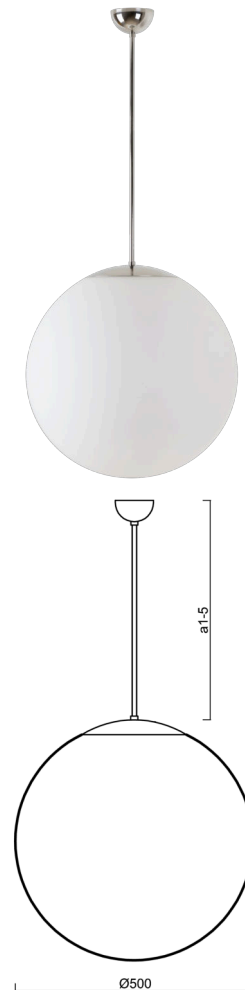

ISIS P4 PM-M

Kód produktu: ISI70053

Typ: LED-5L07E900Z11/PM4M/a4 NL DALI 3K##

Krátký popis svítidla: Nerez leštěné závěsné LED svítidlo DALI a matované PMMA stínidlo.

Technické

Typy svítidel	Stmívatelné
Typ montáže	závěsné - tyč
Materiál základny	nerez ocel
Materiál stínidla	opálový polymethylmetakrylát
Barva základny	nerez leštěná
Barva stínidla	bílá
Držení stínidla	ocelový držák
Umístění montáže	strop
Šířka	500 mm
Délka	500 mm
Výška	500 mm
Průměr	Ø 500 mm
Délka závěsu	800 mm
Montážní otvor	none
Kabelový vstup	není
Energetická třída	D
Rázová pevnost	IK06
Provozní teplota	od -20°C do +30°C

Elektrické

Příkon	41 W
Stupeň krytí	IP40
Objímka	LED modul
Svorkovnice	není
Počet svítidel na jistič B10A	14 ks
Počet svítidel na jistič B16A	23 ks
Počet svítidel na jistič C10A	23 ks
Počet svítidel na jistič C16A	38 ks

Světelné

Světelný tok svítidla	5870 lm
Světelný tok zdroje	6670 lm
Měrný výkon	143 lm/W
Teplota	3000 K
Životnost LED L80/B10	100000 hod
CRI	Ra80
MacAdam	3
Fotobiologická bezpečnost svítidla dle EN 62471 (Blue light hazard)	Risk group 0

Eulum data pro výpočtové programy jsou k dispozici na www.osmont.cz.