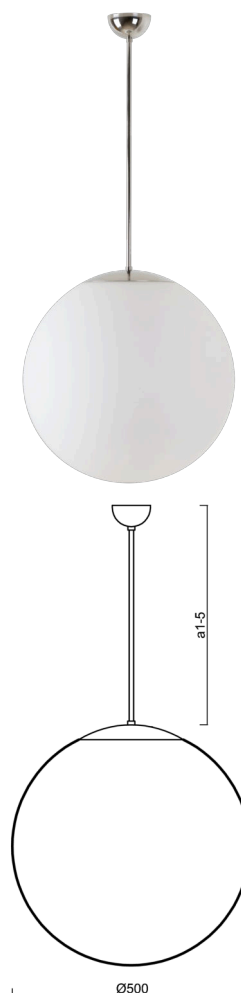

ISIS P4 PM-M

Kód produktu: ISI70051

Typ: LED-5L07E900Z11/PM4M/a2 NL DALI 3K##

Krátký popis svítidla: Nerez leštěné závěsné LED svítidlo DALI a matované PMMA stínidlo.

Technické

Typy svítidel	Stmívatelné
Typ montáže	závěsné - tyč
Materiál základny	nerez ocel
Materiál stínidla	opálový polymethylmetakrylát
Barva základny	nerez leštěná
Barva stínidla	bílá
Držení stínidla	ocelový držák
Umístění montáže	strop
Šířka	500 mm
Délka	500 mm
Výška	500 mm
Průměr	ø 500 mm
Délka závěsu	400 mm
Montážní otvor	none
Kabelový vstup	není
Energetická třída	D
Rázová pevnost	IK06
Provozní teplota	od -20°C do +30°C

Elektrické

Příkon	41 W
Stupeň krytí	IP40
Objímka	LED modul
Svorkovnice	není
Počet svítidel na jistič B10A	14 ks
Počet svítidel na jistič B16A	23 ks
Počet svítidel na jistič C10A	23 ks
Počet svítidel na jistič C16A	38 ks

Světelné

Světelný tok svítidla	5870 lm
Světelný tok zdroje	6670 lm
Měrný výkon	143 lm/W
Teplota	3000 K
Životnost LED L80/B10	100000 hod
CRI	Ra80
MacAdam	3
Fotobiologická bezpečnost svítidla dle EN 62471 (Blue light hazard)	Risk group 0

Eulum data pro výpočtové programy jsou k dispozici na www.osmont.cz.