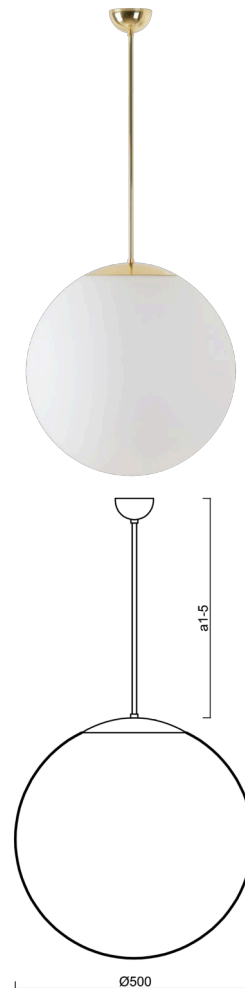

ISIS P4 PM-M

Kód produktu: ISI70044

Typ: LED-5L07E900Z11/PM4M/a5/NK1W MS 3K##

Krátký popis svítidla: Mosazné závěsné LED svítidlo nouzové kombinované a matované PMMA stínidlo.

Technické

Typy svítidel	Nouzové kombinované
Typ montáže	závěsné - tyč
Materiál základny	Mosaz
Materiál stínidla	opálový polymethylmetakrylát
Barva základny	mosaz leštěná
Barva stínidla	bílá
Držení stínidla	ocelový držák
Umístění montáže	strop
Šířka	500 mm
Délka	500 mm
Výška	500 mm
Průměr	Ø 500 mm
Délka závěsu	1000 mm
Montážní otvor	none
Kabelový vstup	není
Energetická třída	D
Rázová pevnost	IK06
Provozní teplota	od 0°C do +30°C

Elektrické

Příkon	41 W
Stupeň krytí	IP40
Objemka	LED modul
Typ baterií	NiCd
Čas nouze	3 hod
Svorkovnice	není
Počet svítidel na jistič B10A	25 ks
Počet svítidel na jistič B16A	43 ks
Počet svítidel na jistič C10A	29 ks
Počet svítidel na jistič C16A	52 ks

Světelné

Světelný tok svítidla	5870 lm
Světelný tok zdroje	6670 lm
Světelný tok zdroje v nouzovém režimu	150 lm
Měrný výkon	143 lm/W
Teplota	3000 K
Životnost LED L80/B10	100000 hod
CRI	Ra80
MacAdam	3
Fotobiologická bezpečnost svítidla dle EN 62471 (Blue light hazard)	Risk group 0

Eulum data pro výpočtové programy jsou k dispozici na