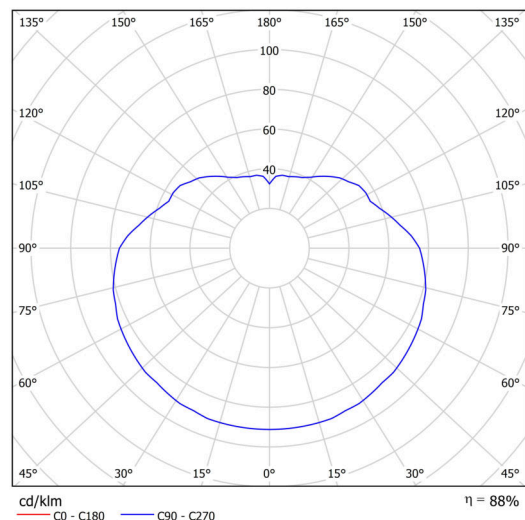

ISIS P4 PM-M

Kód produktu: ISI70044

Typ: LED-5L07E900Z11/PM4M/a5/NK1W MS 3K##

Krátký popis svítidla: Mosazné závěsné LED svítidlo nouzové kombinované a matované PMMA stínidlo.

Technické

Typy svítidel	Nouzové kombinované
Typ montáže	závěsné - tyč
Materiál základny	Mosaz
Materiál stínidla	opálový polymethylmetakrylát
Barva základny	mosaz leštěná
Barva stínidla	bílá
Držení stínidla	ocelový držák
Umístění montáže	strop
Šířka	500 mm
Délka	500 mm
Výška	500 mm
Průměr	Ø 500 mm
Délka závěsu	1000 mm
Montážní otvor	none
Kabelový vstup	není
Energetická třída	D
Rázová pevnost	IK06
Provozní teplota	od 0°C do +30°C

Elektrické

Příkon	41 W
Stupeň krytí	IP40
Objemka	LED modul
Typ baterií	NiCd
Čas nouze	3 hod
Svorkovnice	není
Počet svítidel na jistič B10A	25 ks
Počet svítidel na jistič B16A	43 ks
Počet svítidel na jistič C10A	29 ks
Počet svítidel na jistič C16A	52 ks

Světelné

Světelný tok svítidla	5870 lm
Světelný tok zdroje	6670 lm
Světelný tok zdroje v nouzovém režimu	150 lm
Měrný výkon	143 lm/W
Teplota	3000 K
Životnost LED L80/B10	100000 hod
CRI	Ra80
MacAdam	3
Fotobiologická bezpečnost svítidla dle EN 62471 (Blue light hazard)	Risk group 0

Eulum data pro výpočtové programy jsou k dispozici na