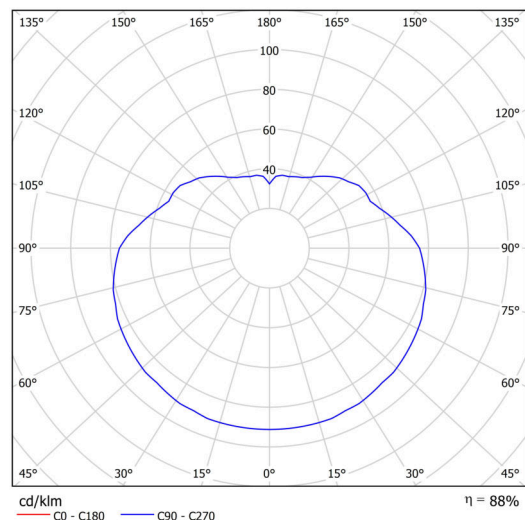

ISIS P4 PM-M

Kód produktu: ISI70042

Typ: LED-5L07E900Z11/PM4M/a3/NK1W MS 3K##

Krátký popis svítidla: Mosazné závěsné LED svítidlo nouzové kombinované a matované PMMA stínidlo.

Technické

Typy svítidel	Nouzové kombinované
Typ montáže	závěsné - tyč
Materiál základny	Mosaz
Materiál stínidla	opálový polymethylmetakrylát
Barva základny	mosaz leštěná
Barva stínidla	bílá
Držení stínidla	ocelový držák
Umístění montáže	strop
Šířka	500 mm
Délka	500 mm
Výška	500 mm
Průměr	Ø 500 mm
Délka závěsu	600 mm
Montážní otvor	none
Kabelový vstup	není
Energetická třída	D
Rázová pevnost	IK06
Provozní teplota	od 0°C do +30°C

Elektrické

Příkon	41 W
Stupeň krytí	IP40
Objímka	LED modul
Typ baterií	NiCd
Čas nouze	3 hod
Svorkovnice	není
Počet svítidel na jistič B10A	25 ks
Počet svítidel na jistič B16A	43 ks
Počet svítidel na jistič C10A	29 ks
Počet svítidel na jistič C16A	52 ks

Světelné

Světelný tok svítidla	5870 lm
Světelný tok zdroje	6670 lm
Světelný tok zdroje v nouzovém režimu	150 lm
Měrný výkon	143 lm/W
Teplota	3000 K
Životnost LED L80/B10	100000 hod
CRI	Ra80
MacAdam	3
Fotobiologická bezpečnost svítidla dle EN 62471 (Blue light hazard)	Risk group 0

Eulum data pro výpočtové programy jsou k dispozici na