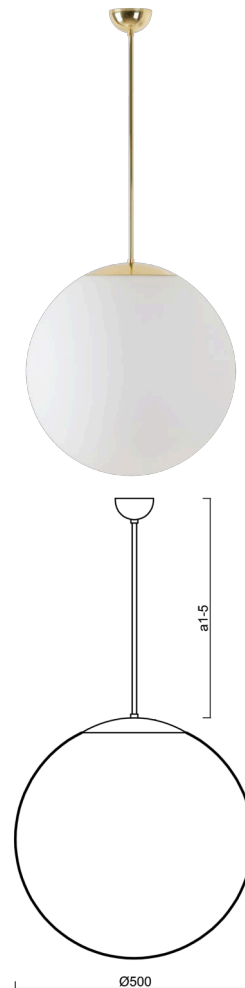

ISIS P4 PM-M

Kód produktu: ISI70042

Typ: LED-5L07E900Z11/PM4M/a3/NK1W MS 3K##

Krátký popis svítidla: Mosazné závěsné LED svítidlo nouzové kombinované a matované PMMA stínidlo.

Technické

Typy svítidel	Nouzové kombinované
Typ montáže	závěsné - tyč
Materiál základny	Mosaz
Materiál stínidla	opálový polymethylmetakrylát
Barva základny	mosaz leštěná
Barva stínidla	bílá
Držení stínidla	ocelový držák
Umístění montáže	strop
Šířka	500 mm
Délka	500 mm
Výška	500 mm
Průměr	Ø 500 mm
Délka závěsu	600 mm
Montážní otvor	none
Kabelový vstup	není
Energetická třída	D
Rázová pevnost	IK06
Provozní teplota	od 0°C do +30°C

Elektrické

Příkon	41 W
Stupeň krytí	IP40
Objímka	LED modul
Typ baterií	NiCd
Čas nouze	3 hod
Svorkovnice	není
Počet svítidel na jistič B10A	25 ks
Počet svítidel na jistič B16A	43 ks
Počet svítidel na jistič C10A	29 ks
Počet svítidel na jistič C16A	52 ks

Světelné

Světelný tok svítidla	5870 lm
Světelný tok zdroje	6670 lm
Světelný tok zdroje v nouzovém režimu	150 lm
Měrný výkon	143 lm/W
Teplota	3000 K
Životnost LED L80/B10	100000 hod
CRI	Ra80
MacAdam	3
Fotobiologická bezpečnost svítidla dle EN 62471 (Blue light hazard)	Risk group 0

Eulum data pro výpočtové programy jsou k dispozici na