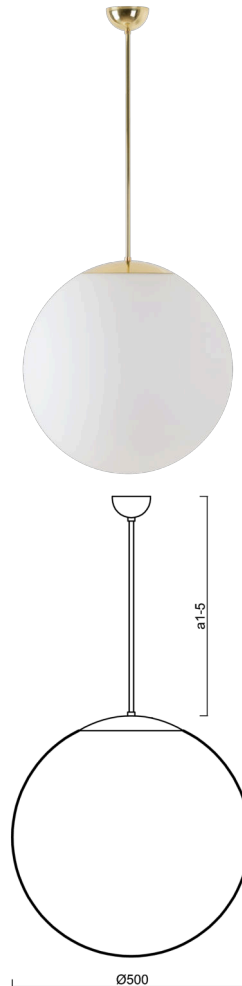

## ISIS P4 PM-M

LED-5L07E900Z11/PM4M/a4 MS DALI 3K##

[WWW.OSMONT.CZ](http://WWW.OSMONT.CZ)

# ISIS P4 PM-M

Kód produktu: ISI70038

Typ: LED-5L07E900Z11/PM4M/a4 MS DALI 3K##

Krátký popis svítidla: Mosazné závěsné LED svítidlo DALI a matované PMMA stínidlo.

## Technické

Typy svítidel	Stmívatelné
Typ montáže	závěsné - tyč
Materiál základny	Mosaz
Materiál stínidla	opálový polymethylmetakrylát
Barva základny	mosaz leštěná
Barva stínidla	bílá
Držení stínidla	ocelový držák
Umístění montáže	strop
Šířka	500 mm
Délka	500 mm
Výška	500 mm
Průměr	Ø 500 mm
Délka závěsu	800 mm
Montážní otvor	none
Kabelový vstup	není
Energetická třída	D
Rázová pevnost	IK06
Provozní teplota	od -20°C do +30°C