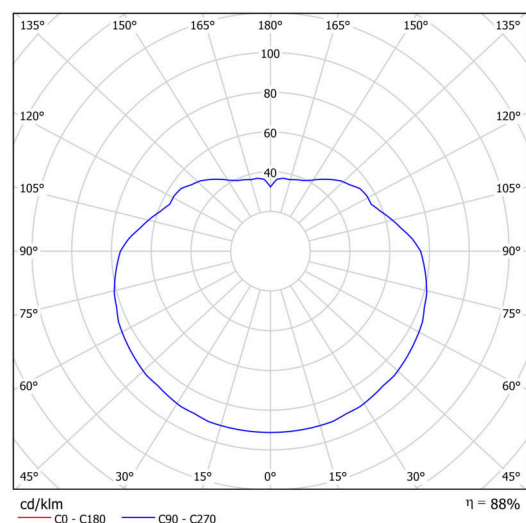

ISIS P4 PM-M

Kód produktu: ISI70036

Typ: LED-5L07E900Z11/PM4M/a2 MS DALI 3K##

Krátký popis svítidla: Mosazné závěsné LED svítidlo DALI a matované PMMA stínidlo.

Technické

Typy svítidel	Stmívatelné
Typ montáže	závěsné - tyč
Materiál základny	Mosaz
Materiál stínidla	opálový polymethylmetakrylát
Barva základny	mosaz leštěná
Barva stínidla	bílá
Držení stínidla	ocelový držák
Umístění montáže	strop
Šířka	500 mm
Délka	500 mm
Výška	500 mm
Průměr	Ø 500 mm
Délka závěsu	400 mm
Montážní otvor	none
Kabelový vstup	není
Energetická třída	D
Rázová pevnost	IK06
Provozní teplota	od -20°C do +30°C

Elektrické

Příkon	41 W
Stupeň krytí	IP40
Objímka	LED modul
Svorkovnice	není
Počet svítidel na jistič B10A	14 ks
Počet svítidel na jistič B16A	23 ks
Počet svítidel na jistič C10A	23 ks
Počet svítidel na jistič C16A	38 ks

Světelné

Světelný tok svítidla	5870 lm
Světelný tok zdroje	6670 lm
Měrný výkon	143 lm/W
Teplota	3000 K
Životnost LED L80/B10	100000 hod
CRI	Ra80
MacAdam	3
Fotobiologická bezpečnost svítidla dle EN 62471 (Blue light hazard)	Risk group 0

Eulum data pro výpočtové programy jsou k dispozici na www.osmont.cz.