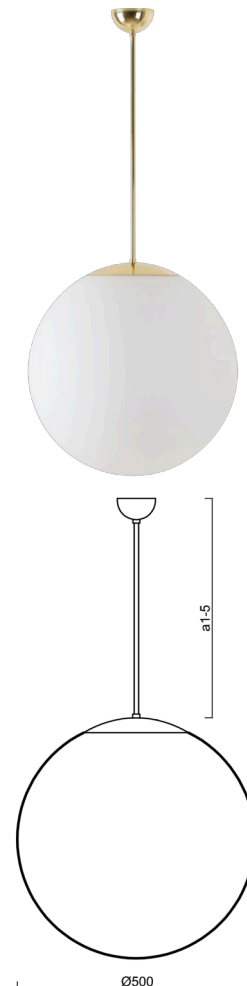

ISIS P4 PM-M

Kód produktu: ISI70036

Typ: LED-5L07E900Z11/PM4M/a2 MS DALI 3K##

Krátký popis svítidla: Mosazné závěsné LED svítidlo DALI a matované PMMA stínidlo.

Technické

Typy svítidel	Stmívatelné
Typ montáže	závěsné - tyč
Materiál základny	Mosaz
Materiál stínidla	opálový polymethylmetakrylát
Barva základny	mosaz leštěná
Barva stínidla	bílá
Držení stínidla	ocelový držák
Umístění montáže	strop
Šířka	500 mm
Délka	500 mm
Výška	500 mm
Průměr	Ø 500 mm
Délka závěsu	400 mm
Montážní otvor	none
Kabelový vstup	není
Energetická třída	D
Rázová pevnost	IK06
Provozní teplota	od -20°C do +30°C

Elektrické

Příkon	41 W
Stupeň krytí	IP40
Objímka	LED modul
Svorkovnice	není
Počet svítidel na jistič B10A	14 ks
Počet svítidel na jistič B16A	23 ks
Počet svítidel na jistič C10A	23 ks
Počet svítidel na jistič C16A	38 ks

Světelné

Světelný tok svítidla	5870 lm
Světelný tok zdroje	6670 lm
Měrný výkon	143 lm/W
Teplota	3000 K
Životnost LED L80/B10	100000 hod
CRI	Ra80
MacAdam	3
Fotobiologická bezpečnost svítidla dle EN 62471 (Blue light hazard)	Risk group 0

Eulum data pro výpočtové programy jsou k dispozici na www.osmont.cz.