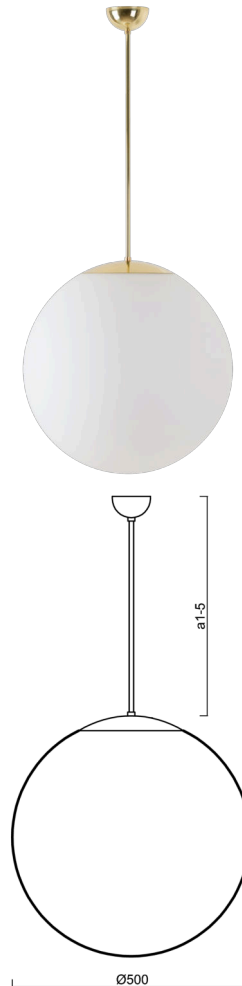

ISIS P4 PM-M

Kód produktu: ISI70034

Typ: LED-5L07E900Z11/PM4M/a5 MS 3K##

Krátký popis svítidla: Mosazné závěsné LED svítidlo ON/OFF a matované PMMA stínidlo.

Technické

Typy svítidel	Klasické on/off
Typ montáže	závěsné - tyč
Materiál základny	Mosaz
Materiál stínidla	opálový polymethylmetakrylát
Barva základny	mosaz leštěná
Barva stínidla	bílá
Držení stínidla	ocelový držák
Umístění montáže	strop
Šířka	500 mm
Délka	500 mm
Výška	500 mm
Průměr	Ø 500 mm
Délka závěsu	1000 mm
Montážní otvor	none
Kabelový vstup	není
Energetická třída	D
Rázová pevnost	IK06
Provozní teplota	od -20°C do +30°C

Elektrické

Příkon	41 W
Stupeň krytí	IP40
Objímka	LED modul
Svorkovnice	není
Počet svítidel na jistič B10A	35 ks
Počet svítidel na jistič B16A	65 ks
Počet svítidel na jistič C10A	35 ks
Počet svítidel na jistič C16A	65 ks

Světelné

Světelný tok svítidla	5870 lm
Světelný tok zdroje	6670 lm
Měrný výkon	143 lm/W
Teplota	3000 K
Životnost LED L80/B10	100000 hod
CRI	Ra80
MacAdam	3
Fotobiologická bezpečnost svítidla dle EN 62471 (Blue light hazard)	Risk group 0

Eulum data pro výpočtové programy jsou k dispozici na www.osmont.cz.