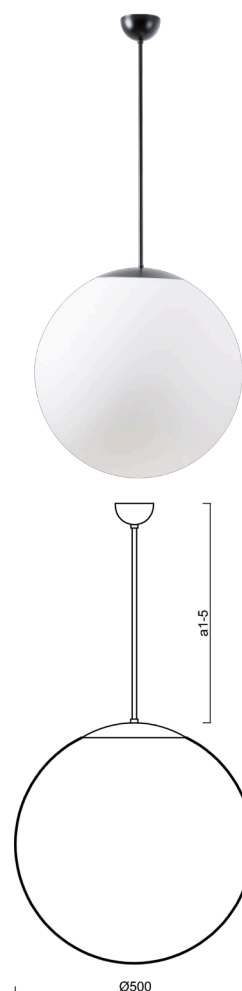

ISIS P4 PM-M

Kód produktu: ISI70026

Typ: LED-5L07E900Z11/PM4M/a2/NK1W C 3K##

Krátký popis svítidla: Černé závěsné LED svítidlo nouzové kombinované a matované PMMA stínidlo.

Technické

Typy svítidel	Nouzové kombinované
Typ montáže	závěsné - tyč
Materiál základny	ocel
Materiál stínidla	opálový polymethylmetakrylát
Barva základny	černá Ral9005
Barva stínidla	bílá
Držení stínidla	ocelový držák
Umístění montáže	strop
Šířka	500 mm
Délka	500 mm
Výška	500 mm
Průměr	ø 500 mm
Délka závěsu	400 mm
Montážní otvor	none
Kabelový vstup	není
Energetická třída	D
Rázová pevnost	IK06
Provozní teplota	od 0°C do +30°C

Elektrické

Příkon	41 W
Stupeň krytí	IP40
Objímka	LED modul
Typ baterií	NiCd
Čas nouze	3 hod
Svorkovnice	není
Počet svítidel na jistič B10A	25 ks
Počet svítidel na jistič B16A	43 ks
Počet svítidel na jistič C10A	29 ks
Počet svítidel na jistič C16A	52 ks

Světelné

Světelný tok svítidla	5870 lm
Světelný tok zdroje	6670 lm
Světelný tok zdroje v nouzovém režimu	150 lm
Měrný výkon	143 lm/W
Teplota	3000 K
Životnost LED L80/B10	100000 hod
CRI	Ra80
MacAdam	3
Fotobiologická bezpečnost svítidla dle EN 62471 (Blue light hazard)	Risk group 0

Eulum data pro výpočtové programy jsou k dispozici na