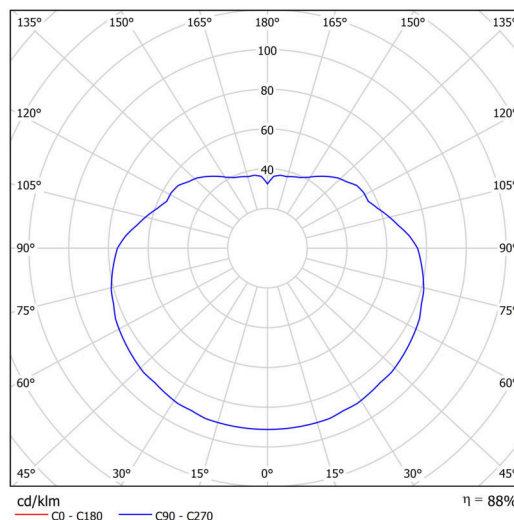

ISIS P4 PM-M

Kód produktu: ISI70026

Typ: LED-5L07E900Z11/PM4M/a2/NK1W C 3K##

Krátký popis svítidla: Černé závěsné LED svítidlo nouzové kombinované a matované PMMA stínidlo.

Technické

Typy svítidel	Nouzové kombinované
Typ montáže	závěsné - tyč
Materiál základny	ocel
Materiál stínidla	opálový polymethylmetakrylát
Barva základny	černá Ral9005
Barva stínidla	bílá
Držení stínidla	ocelový držák
Umístění montáže	strop
Šířka	500 mm
Délka	500 mm
Výška	500 mm
Průměr	ø 500 mm
Délka závěsu	400 mm
Montážní otvor	none
Kabelový vstup	není
Energetická třída	D
Rázová pevnost	IK06
Provozní teplota	od 0°C do +30°C

Elektrické

Příkon	41 W
Stupeň krytí	IP40
Objímka	LED modul
Typ baterií	NiCd
Čas nouze	3 hod
Svorkovnice	není
Počet svítidel na jistič B10A	25 ks
Počet svítidel na jistič B16A	43 ks
Počet svítidel na jistič C10A	29 ks
Počet svítidel na jistič C16A	52 ks

Světelné

Světelný tok svítidla	5870 lm
Světelný tok zdroje	6670 lm
Světelný tok zdroje v nouzovém režimu	150 lm
Měrný výkon	143 lm/W
Teplota	3000 K
Životnost LED L80/B10	100000 hod
CRI	Ra80
MacAdam	3
Fotobiologická bezpečnost svítidla dle EN 62471 (Blue light hazard)	Risk group 0

Eulum data pro výpočtové programy jsou k dispozici na