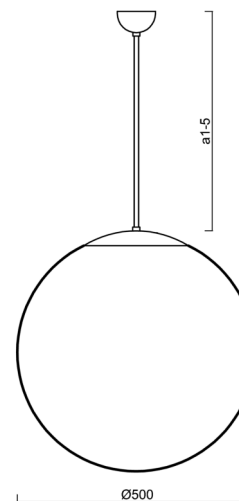

ISIS P4 PM-M

Kód produktu: ISI70018

Typ: LED-5L07E900Z11/PM4M/a4 C 3K##

Krátký popis svítidla: Černé závěsné LED svítidlo ON/OFF a matované PMMA stínidlo.

Technické

Typy svítidel	Klasické on/off
Typ montáže	závěsné - tyč
Materiál základny	ocel
Materiál stínidla	opálový polymethylmetakrylát
Barva základny	černá Ral9005
Barva stínidla	bílá
Držení stínidla	ocelový držák
Umístění montáže	strop
Šířka	500 mm
Délka	500 mm
Výška	500 mm
Průměr	Ø 500 mm
Délka závěsu	800 mm
Montážní otvor	none
Kabelový vstup	není
Energetická třída	D
Rázová pevnost	IK06
Provozní teplota	od -20°C do +30°C

Elektrické

Příkon	41 W
Stupeň krytí	IP40
Objímka	LED modul
Svorkovnice	není
Počet svítidel na jistič B10A	35 ks
Počet svítidel na jistič B16A	65 ks
Počet svítidel na jistič C10A	35 ks
Počet svítidel na jistič C16A	65 ks

Světelné

Světelný tok svítidla	5870 lm
Světelný tok zdroje	6670 lm
Měrný výkon	143 lm/W
Teplota	3000 K
Životnost LED L80/B10	100000 hod
CRI	Ra80
MacAdam	3
Fotobiologická bezpečnost svítidla dle EN 62471 (Blue light hazard)	Risk group 0

Eulum data pro výpočtové programy jsou k dispozici na www.osmont.cz.