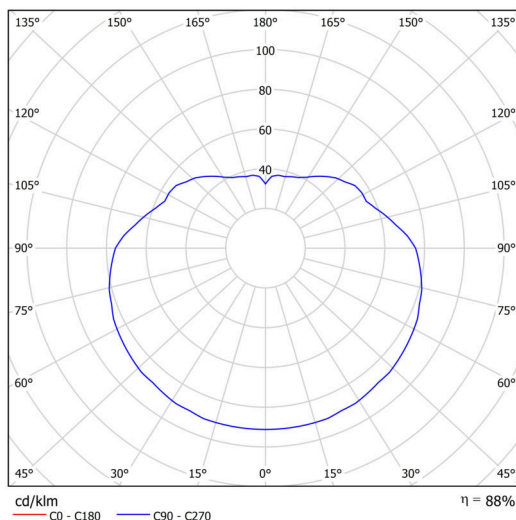

ISIS P4 PM-M

Kód produktu: ISI70014

Typ: LED-5L07E900Z11/PM4M/a5/NK1W B 3K##

Krátký popis svítidla: Bílé závěsné LED svítidlo nouzové kombinované a matované PMMA stínidlo.

Technické

Typy svítidel	Nouzové kombinované
Typ montáže	závěsné - tyč
Materiál základny	ocel
Materiál stínidla	opálový polymethylmetakrylát
Barva základny	bílá Ral9003
Barva stínidla	bílá
Držení stínidla	ocelový držák
Umístění montáže	strop
Šířka	500 mm
Délka	500 mm
Výška	500 mm
Průměr	ø 500 mm
Délka závěsu	1000 mm
Montážní otvor	none
Kabelový vstup	není
Energetická třída	D
Rázová pevnost	IK06
Provozní teplota	od 0°C do +30°C

Elektrické

Příkon	41 W
Stupeň krytí	IP40
Objímka	LED modul
Typ baterií	NiCd
Čas nouze	3 hod
Svorkovnice	není
Počet svítidel na jistič B10A	25 ks
Počet svítidel na jistič B16A	43 ks
Počet svítidel na jistič C10A	29 ks
Počet svítidel na jistič C16A	52 ks

Světelné

Světelný tok svítidla	5870 lm
Světelný tok zdroje	6670 lm
Světelný tok zdroje v nouzovém režimu	150 lm
Měrný výkon	143 lm/W
Teplota	3000 K
Životnost LED L80/B10	100000 hod
CRI	Ra80
MacAdam	3
Fotobiologická bezpečnost svítidla dle EN 62471 (Blue light hazard)	Risk group 0

Eulum data pro výpočtové programy jsou k dispozici na