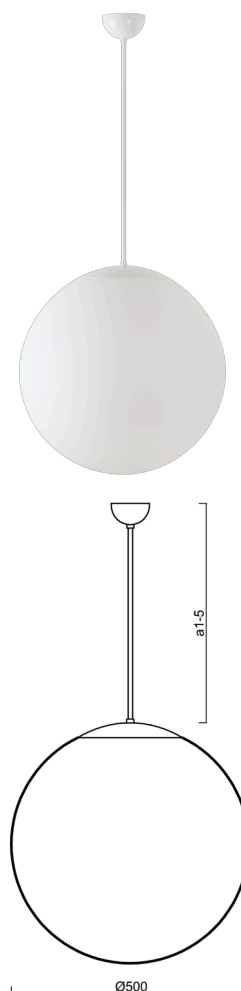

ISIS P4 PM-M

Kód produktu: ISI70014

Typ: LED-5L07E900Z11/PM4M/a5/NK1W B 3K##

Krátký popis svítidla: Bílé závěsné LED svítidlo nouzové kombinované a matované PMMA stínidlo.

Technické

Typy svítidel	Nouzové kombinované
Typ montáže	závěsné - tyč
Materiál základny	ocel
Materiál stínidla	opálový polymethylmetakrylát
Barva základny	bílá Ral9003
Barva stínidla	bílá
Držení stínidla	ocelový držák
Umístění montáže	strop
Šířka	500 mm
Délka	500 mm
Výška	500 mm
Průměr	ø 500 mm
Délka závěsu	1000 mm
Montážní otvor	none
Kabelový vstup	není
Energetická třída	D
Rázová pevnost	IK06
Provozní teplota	od 0°C do +30°C

Elektrické

Příkon	41 W
Stupeň krytí	IP40
Objímka	LED modul
Typ baterií	NiCd
Čas nouze	3 hod
Svorkovnice	není
Počet svítidel na jistič B10A	25 ks
Počet svítidel na jistič B16A	43 ks
Počet svítidel na jistič C10A	29 ks
Počet svítidel na jistič C16A	52 ks

Světelné

Světelný tok svítidla	5870 lm
Světelný tok zdroje	6670 lm
Světelný tok zdroje v nouzovém režimu	150 lm
Měrný výkon	143 lm/W
Teplota	3000 K
Životnost LED L80/B10	100000 hod
CRI	Ra80
MacAdam	3
Fotobiologická bezpečnost svítidla dle EN 62471 (Blue light hazard)	Risk group 0

Eulum data pro výpočtové programy jsou k dispozici na