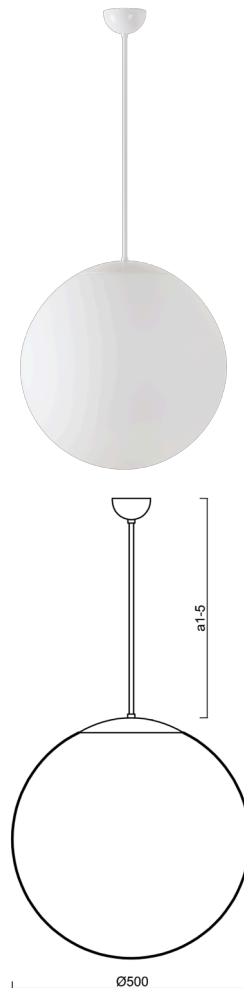

ISIS P4 PM-M

Kód produktu: ISI70012

Typ: LED-5L07E900Z11/PM4M/a3/NK1W B 3K##

Krátký popis svítidla: Bílé závěsné LED svítidlo nouzové kombinované a matované PMMA stínidlo.

Technické

Typy svítidel	Nouzové kombinované
Typ montáže	závěsné - tyč
Materiál základny	ocel
Materiál stínidla	opálový polymethylmetakrylát
Barva základny	bílá Ral9003
Barva stínidla	bílá
Držení stínidla	ocelový držák
Umístění montáže	strop
Šířka	500 mm
Délka	500 mm
Výška	500 mm
Průměr	ø 500 mm
Délka závěsu	600 mm
Montážní otvor	none
Kabelový vstup	není
Energetická třída	D
Rázová pevnost	IK06
Provozní teplota	od 0°C do +30°C

Elektrické

Příkon	41 W
Stupeň krytí	IP40
Objemka	LED modul
Typ baterií	NiCd
Čas nouze	3 hod
Svorkovnice	není
Počet svítidel na jistič B10A	25 ks
Počet svítidel na jistič B16A	43 ks
Počet svítidel na jistič C10A	29 ks
Počet svítidel na jistič C16A	52 ks

Světelné

Světelný tok svítidla	5870 lm
Světelný tok zdroje	6670 lm
Světelný tok zdroje v nouzovém režimu	150 lm
Měrný výkon	143 lm/W
Teplota	3000 K
Životnost LED L80/B10	100000 hod
CRI	Ra80
MacAdam	3
Fotobiologická bezpečnost svítidla dle EN 62471 (Blue light hazard)	Risk group 0

Eulum data pro výpočtové programy jsou k dispozici na