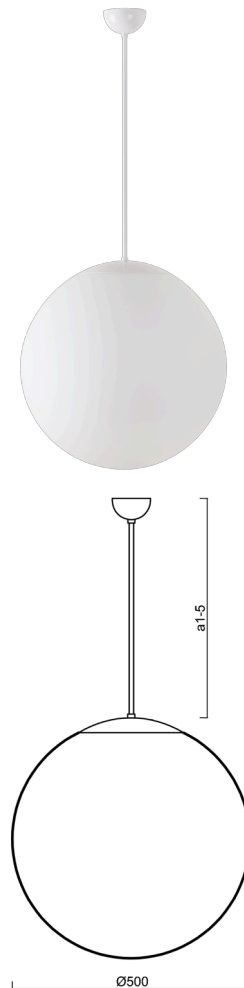

ISIS P4 PM-M

Kód produktu: ISI70006

Typ: LED-5L07E900Z11/PM4M/a2 B DALI 3K##

Krátký popis svítidla: Bílé závěsné LED svítidlo DALI a matované PMMA stínidlo.

Technické

Typy svítidel	Stmívatelné
Typ montáže	závěsné - tyč
Materiál základny	ocel
Materiál stínidla	opálový polymethylmetakrylát
Barva základny	bílá Ral9003
Barva stínidla	bílá
Držení stínidla	ocelový držák
Umístění montáže	strop
Šířka	500 mm
Délka	500 mm
Výška	500 mm
Průměr	ø 500 mm
Délka závěsu	400 mm
Montážní otvor	none
Kabelový vstup	není
Energetická třída	D
Rázová pevnost	IK06
Provozní teplota	od -20°C do +30°C

Elektrické

Příkon	41 W
Stupeň krytí	IP40
Objemka	LED modul
Svorkovnice	není
Počet svítidel na jistič B10A	14 ks
Počet svítidel na jistič B16A	23 ks
Počet svítidel na jistič C10A	23 ks
Počet svítidel na jistič C16A	38 ks

Světelné

Světelný tok svítidla	5870 lm
Světelný tok zdroje	6670 lm
Měrný výkon	143 lm/W
Teplota	3000 K
Životnost LED L80/B10	100000 hod
CRI	Ra80
MacAdam	3
Fotobiologická bezpečnost svítidla dle EN 62471 (Blue light hazard)	Risk group 0

Eulum data pro výpočtové programy jsou k dispozici na www.osmont.cz.