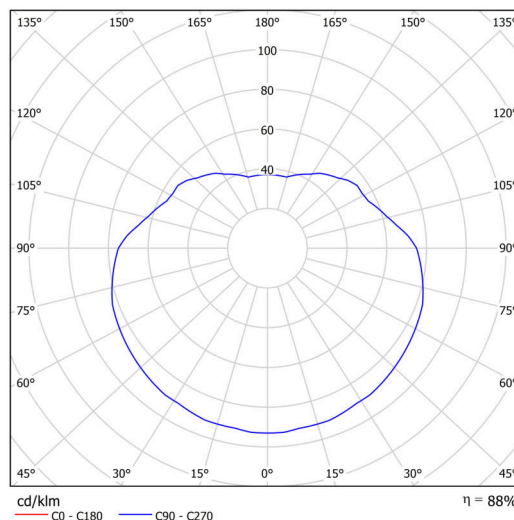

ISIS P4 PM-M

Kód produktu: ISI63771

Typ: Z11/PM4M/a2 NB**

Krátký popis svítidla: Nerez broušené závěsné žárovkové svítidlo ON/OFF a matované PMMA stínidlo.

Technické

Typy svítidel	Klasické on/off
Typ montáže	závěsné - tyč
Materiál základny	nerez ocel
Materiál stínidla	opálový polymethylmetakrylát
Barva základny	nerez broušená
Barva stínidla	bílá
Držení stínidla	ocelový držák
Umístění montáže	strop
Šířka	500 mm
Délka	500 mm
Výška	500 mm
Průměr	Ø 500 mm
Délka závěsu	400 mm
Montážní otvor	none
Kabelový vstup	není
Rázová pevnost	IK06
Provozní teplota	od -20°C do +30°C

Elektrické

Typ napětí	AC
Napětí AC	220 - 240 V
Příkon	40 W
Stupeň krytí	IP40
Objímka	E27
Svorkovnice	není

Světelné

Fotobiologická bezpečnost svítidla dle EN 62471 (Blue light hazard)	Risk group 0

Eulum data pro výpočtové programy jsou k dispozici na www.osmont.cz.