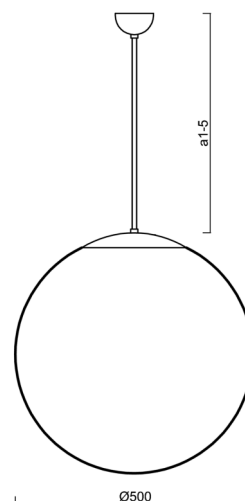

ISIS P4 PM-M

Kód produktu: ISI63771

Typ: Z11/PM4M/a2 NB**

Krátký popis svítidla: Nerez broušené závěsné žárovkové svítidlo ON/OFF a matované PMMA stínidlo.

Technické

Typy svítidel	Klasické on/off
Typ montáže	závěsné - tyč
Materiál základny	nerez ocel
Materiál stínidla	opálový polymethylmetakrylát
Barva základny	nerez broušená
Barva stínidla	bílá
Držení stínidla	ocelový držák
Umístění montáže	strop
Šířka	500 mm
Délka	500 mm
Výška	500 mm
Průměr	Ø 500 mm
Délka závěsu	400 mm
Montážní otvor	none
Kabelový vstup	není
Rázová pevnost	IK06
Provozní teplota	od -20°C do +30°C

Elektrické

Typ napětí	AC
Napětí AC	220 - 240 V
Příkon	40 W
Stupeň krytí	IP40
Objímka	E27
Svorkovnice	není

Světelné

Fotobiologická bezpečnost svítidla dle EN 62471 (Blue light hazard)	Risk group 0

Eulum data pro výpočtové programy jsou k dispozici na www.osmont.cz.