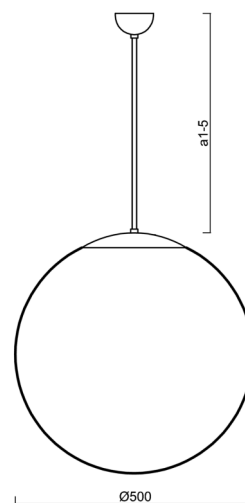

ISIS P4 PM-M

Kód produktu: ISI63766

Typ: Z11/PM4M/a2 NL**

Krátký popis svítidla: Nerez leštěné závěsné žárovkové svítidlo ON/OFF a matované PMMA stínidlo.

Technické

Typy svítidel	Klasické on/off
Typ montáže	závěsné - tyč
Materiál základny	nerez ocel
Materiál stínidla	opálový polymethylmetakrylát
Barva základny	nerez leštěná
Barva stínidla	bílá
Držení stínidla	ocelový držák
Umístění montáže	strop
Šířka	500 mm
Délka	500 mm
Výška	500 mm
Průměr	Ø 500 mm
Délka závěsu	400 mm
Montážní otvor	none
Kabelový vstup	není
Rázová pevnost	IK06
Provozní teplota	od -20°C do +30°C

Elektrické

Typ napětí	AC
Napětí AC	220 - 240 V
Příkon	40 W
Stupeň krytí	IP40
Objímka	E27
Svorkovnice	není

Světelné

Fotobiologická bezpečnost svítidla dle EN 62471 (Blue light hazard)	Risk group 0

Eulum data pro výpočtové programy jsou k dispozici na www.osmont.cz.