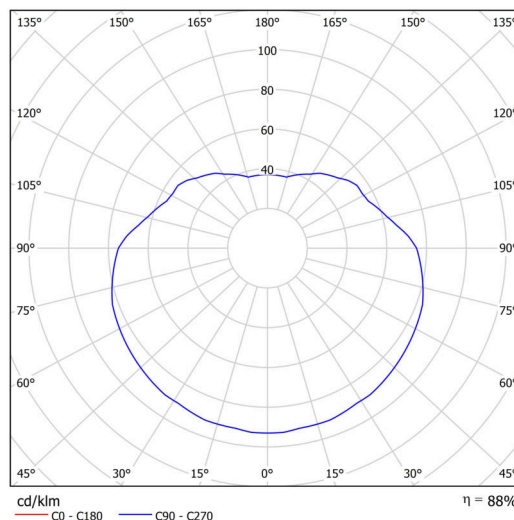

ISIS P4 PM-M

Kód produktu: ISI63766

Typ: Z11/PM4M/a2 NL**

Krátký popis svítidla: Nerez leštěné závěsné žárovkové svítidlo ON/OFF a matované PMMA stínidlo.

Technické

Typy svítidel	Klasické on/off
Typ montáže	závěsné - tyč
Materiál základny	nerez ocel
Materiál stínidla	opálový polymethylmetakrylát
Barva základny	nerez leštěná
Barva stínidla	bílá
Držení stínidla	ocelový držák
Umístění montáže	strop
Šířka	500 mm
Délka	500 mm
Výška	500 mm
Průměr	Ø 500 mm
Délka závěsu	400 mm
Montážní otvor	none
Kabelový vstup	není
Rázová pevnost	IK06
Provozní teplota	od -20°C do +30°C

Elektrické

Typ napětí	AC
Napětí AC	220 - 240 V
Příkon	40 W
Stupeň krytí	IP40
Objímka	E27
Svorkovnice	není

Světelné

Fotobiologická bezpečnost svítidla dle EN 62471 (Blue light hazard)	Risk group 0

Eulum data pro výpočtové programy jsou k dispozici na www.osmont.cz.