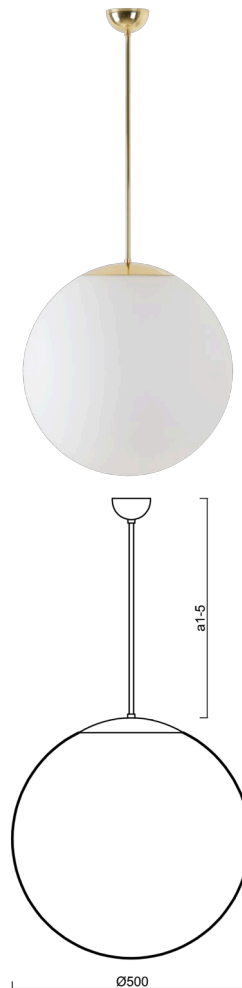

ISIS P4 PM-M

Kód produktu: ISI63762

Typ: Z11/PM4M/a3 MS**

Krátký popis svítidla: Mosazné závěsné žárovkové svítidlo ON/OFF a matované PMMA stínidlo.

Technické

Typy svítidel	Klasické on/off
Typ montáže	závěsné - tyč
Materiál základny	Mosaz
Materiál stínidla	opálový polymethylmetakrylát
Barva základny	mosaz leštěná
Barva stínidla	bílá
Držení stínidla	ocelový držák
Umístění montáže	strop
Šířka	500 mm
Délka	500 mm
Výška	500 mm
Průměr	Ø 500 mm
Délka závěsu	600 mm
Montážní otvor	none
Kabelový vstup	není
Rázová pevnost	IK06
Provozní teplota	od -20°C do +30°C

Elektrické

Typ napětí	AC
Napětí AC	220 - 240 V
Příkon	40 W
Stupeň krytí	IP40
Objímka	E27
Svorkovnice	není

Světelné

Fotobiologická bezpečnost svítidla dle EN 62471 (Blue light hazard)	Risk group 0

Eulum data pro výpočtové programy jsou k dispozici na www.osmont.cz.