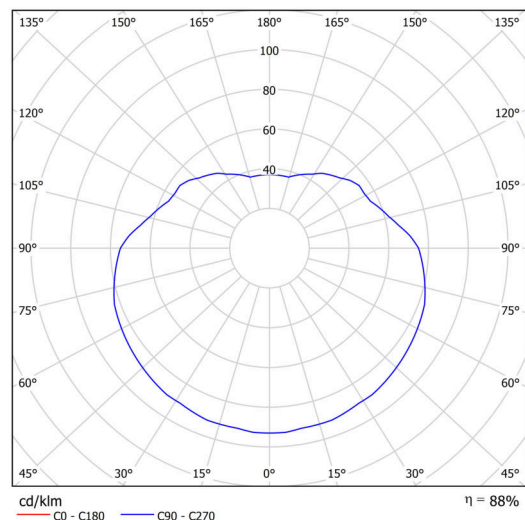

ISIS P4 PM-M

Kód produktu: ISI63760

Typ: Z11/PM4M/a1 MS**

Krátký popis svítidla: Mosazné závěsné žárovkové svítidlo ON/OFF a matované PMMA stínidlo.

Technické

Typy svítidel	Klasické on/off
Typ montáže	závěsné - tyč
Materiál základny	Mosaz
Materiál stínidla	opálový polymethylmetakrylát
Barva základny	mosaz leštěná
Barva stínidla	bílá
Držení stínidla	ocelový držák
Umístění montáže	strop
Šířka	500 mm
Délka	500 mm
Výška	500 mm
Průměr	Ø 500 mm
Délka závěsu	200 mm
Montážní otvor	none
Kabelový vstup	není
Rázová pevnost	IK06
Provozní teplota	od -20°C do +30°C

Elektrické

Typ napětí	AC
Napětí AC	220 - 240 V
Příkon	40 W
Stupeň krytí	IP40
Objímka	E27
Svorkovnice	není

Světelné

Fotobiologická bezpečnost svítidla dle EN 62471 (Blue light hazard)	Risk group 0

Eulum data pro výpočtové programy jsou k dispozici na www.osmont.cz.