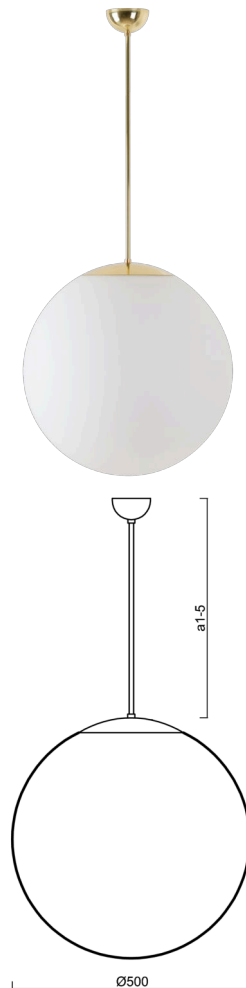

ISIS P4 PM-M

Kód produktu: ISI63760

Typ: Z11/PM4M/a1 MS**

Krátký popis svítidla: Mosazné závěsné žárovkové svítidlo ON/OFF a matované PMMA stínidlo.

Technické

Typy svítidel	Klasické on/off
Typ montáže	závěsné - tyč
Materiál základny	Mosaz
Materiál stínidla	opálový polymethylmetakrylát
Barva základny	mosaz leštěná
Barva stínidla	bílá
Držení stínidla	ocelový držák
Umístění montáže	strop
Šířka	500 mm
Délka	500 mm
Výška	500 mm
Průměr	Ø 500 mm
Délka závěsu	200 mm
Montážní otvor	none
Kabelový vstup	není
Rázová pevnost	IK06
Provozní teplota	od -20°C do +30°C

Elektrické

Typ napětí	AC
Napětí AC	220 - 240 V
Příkon	40 W
Stupeň krytí	IP40
Objímka	E27
Svorkovnice	není

Světelné

Fotobiologická bezpečnost svítidla dle EN 62471 (Blue light hazard)	Risk group 0

Eulum data pro výpočtové programy jsou k dispozici na www.osmont.cz.