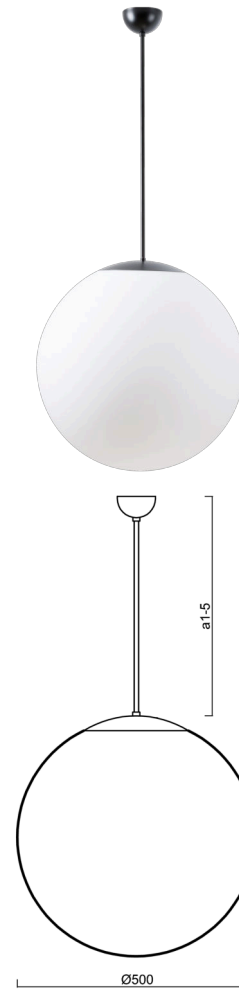

ISIS P4 PM-M

Kód produktu: ISI63759

Typ: Z11/PM4M/a5 C**

Krátký popis svítidla: Černé závěsné žárovkové svítidlo ON/OFF a matované PMMA stínidlo.

Technické

Typy svítidel	Klasické on/off
Typ montáže	závěsné - tyč
Materiál základny	ocel
Materiál stínidla	opálový polymethylmetakrylát
Barva základny	černá Ral9005
Barva stínidla	bílá
Držení stínidla	ocelový držák
Umístění montáže	strop
Šířka	500 mm
Délka	500 mm
Výška	500 mm
Průměr	Ø 500 mm
Délka závěsu	1000 mm
Montážní otvor	none
Kabelový vstup	není
Rázová pevnost	IK06
Provozní teplota	od -20°C do +30°C

Elektrické

Typ napětí	AC
Napětí AC	220 - 240 V
Příkon	40 W
Stupeň krytí	IP40
Objímka	E27
Svorkovnice	není

Světelné

Fotobiologická bezpečnost svítidla dle EN 62471 (Blue light hazard)	Risk group 0

Eulum data pro výpočtové programy jsou k dispozici na www.osmont.cz.