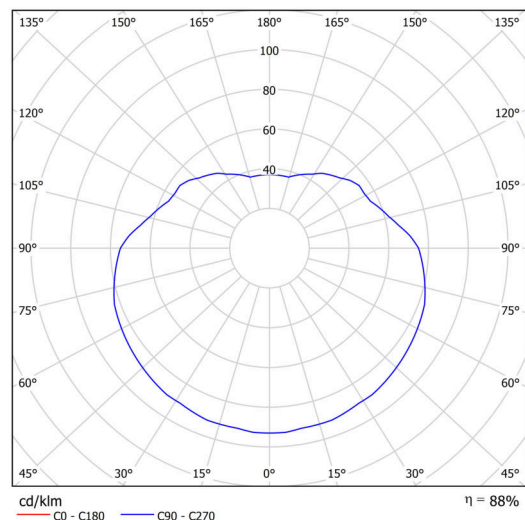

ISIS P4 PM-M

Kód produktu: ISI63759

Typ: Z11/PM4M/a5 C**

Krátký popis svítidla: Černé závěsné žárovkové svítidlo ON/OFF a matované PMMA stínidlo.

Technické

Typy svítidel	Klasické on/off
Typ montáže	závěsné - tyč
Materiál základny	ocel
Materiál stínidla	opálový polymethylmetakrylát
Barva základny	černá Ral9005
Barva stínidla	bílá
Držení stínidla	ocelový držák
Umístění montáže	strop
Šířka	500 mm
Délka	500 mm
Výška	500 mm
Průměr	Ø 500 mm
Délka závěsu	1000 mm
Montážní otvor	none
Kabelový vstup	není
Rázová pevnost	IK06
Provozní teplota	od -20°C do +30°C

Elektrické

Typ napětí	AC
Napětí AC	220 - 240 V
Příkon	40 W
Stupeň krytí	IP40
Objímka	E27
Svorkovnice	není

Světelné

Fotobiologická bezpečnost svítidla dle EN 62471 (Blue light hazard)	Risk group 0

Eulum data pro výpočtové programy jsou k dispozici na www.osmont.cz.