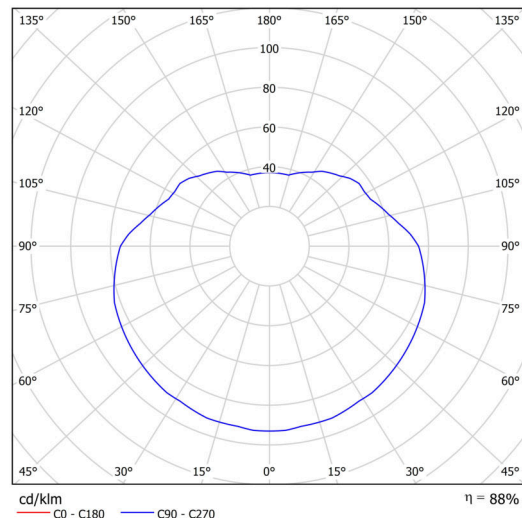

ISIS P4 PM-M

Kód produktu: ISI63757

Typ: Z11/PM4M/a3 C**

Krátký popis svítidla: Černé závěsné žárovkové svítidlo ON/OFF a matované PMMA stínidlo.

Technické

Typy svítidel	Klasické on/off
Typ montáže	závěsné - tyč
Materiál základny	ocel
Materiál stínidla	opálový polymethylmetakrylát
Barva základny	černá Ral9005
Barva stínidla	bílá
Držení stínidla	ocelový držák
Umístění montáže	strop
Šířka	500 mm
Délka	500 mm
Výška	500 mm
Průměr	Ø 500 mm
Délka závěsu	600 mm
Montážní otvor	none
Kabelový vstup	není
Rázová pevnost	IK06
Provozní teplota	od -20°C do +30°C

Elektrické

Typ napětí	AC
Napětí AC	220 - 240 V
Příkon	40 W
Stupeň krytí	IP40
Objímka	E27
Svorkovnice	není

Světelné

Fotobiologická bezpečnost svítidla dle EN 62471 (Blue light hazard)	Risk group 0

Eulum data pro výpočtové programy jsou k dispozici na www.osmont.cz.