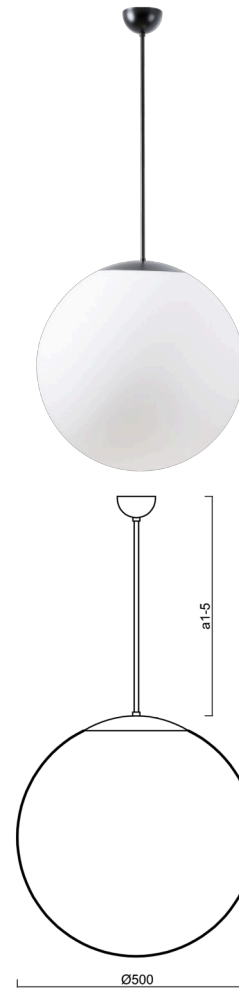

ISIS P4 PM-M

Kód produktu: ISI63757

Typ: Z11/PM4M/a3 C**

Krátký popis svítidla: Černé závěsné žárovkové svítidlo ON/OFF a matované PMMA stínidlo.

Technické

Typy svítidel	Klasické on/off
Typ montáže	závěsné - tyč
Materiál základny	ocel
Materiál stínidla	opálový polymethylmetakrylát
Barva základny	černá Ral9005
Barva stínidla	bílá
Držení stínidla	ocelový držák
Umístění montáže	strop
Šířka	500 mm
Délka	500 mm
Výška	500 mm
Průměr	Ø 500 mm
Délka závěsu	600 mm
Montážní otvor	none
Kabelový vstup	není
Rázová pevnost	IK06
Provozní teplota	od -20°C do +30°C

Elektrické

Typ napětí	AC
Napětí AC	220 - 240 V
Příkon	40 W
Stupeň krytí	IP40
Objímka	E27
Svorkovnice	není

Světelné

Fotobiologická bezpečnost svítidla dle EN 62471 (Blue light hazard)	Risk group 0

Eulum data pro výpočtové programy jsou k dispozici na www.osmont.cz.