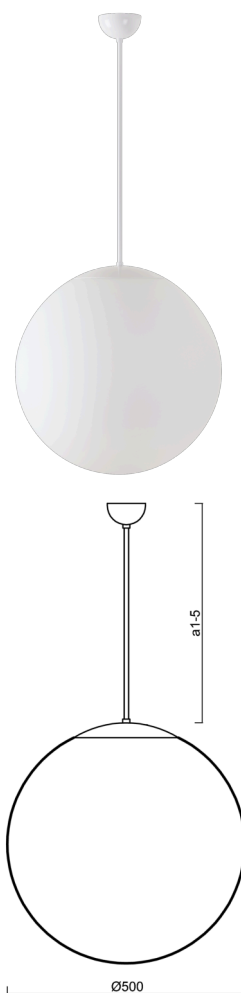

ISIS P4 PM-M

Kód produktu: ISI63753

Typ: Z11/PM4M/a4 B**

Krátký popis svítidla: Bílé závěsné žárovkové svítidlo ON/OFF a matované PMMA stínidlo.

Technické

Typy svítidel	Klasické on/off
Typ montáže	závěsné - tyč
Materiál základny	ocel
Materiál stínidla	opálový polymethylmetakrylát
Barva základny	bílá Ral9003
Barva stínidla	bílá
Držení stínidla	ocelový držák
Umístění montáže	strop
Šířka	500 mm
Délka	500 mm
Výška	500 mm
Průměr	Ø 500 mm
Délka závěsu	800 mm
Montážní otvor	none
Kabelový vstup	není
Rázová pevnost	IK06
Provozní teplota	od -20°C do +30°C

Elektrické

Typ napětí	AC
Napětí AC	220 - 240 V
Příkon	40 W
Stupeň krytí	IP40
Objímka	E27
Svorkovnice	není

Světelné

Fotobiologická bezpečnost svítidla dle EN 62471 (Blue light hazard)	Risk group 0

Eulum data pro výpočtové programy jsou k dispozici na www.osmont.cz.