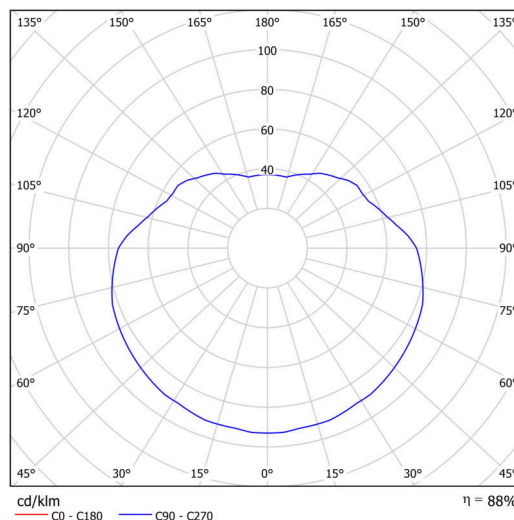

ISIS P4 PM-M

Kód produktu: ISI63753

Typ: Z11/PM4M/a4 B**

Krátký popis svítidla: Bílé závěsné žárovkové svítidlo ON/OFF a matované PMMA stínidlo.

Technické

Typy svítidel	Klasické on/off
Typ montáže	závěsné - tyč
Materiál základny	ocel
Materiál stínidla	opálový polymethylmetakrylát
Barva základny	bílá Ral9003
Barva stínidla	bílá
Držení stínidla	ocelový držák
Umístění montáže	strop
Šířka	500 mm
Délka	500 mm
Výška	500 mm
Průměr	Ø 500 mm
Délka závěsu	800 mm
Montážní otvor	none
Kabelový vstup	není
Rázová pevnost	IK06
Provozní teplota	od -20°C do +30°C

Elektrické

Typ napětí	AC
Napětí AC	220 - 240 V
Příkon	40 W
Stupeň krytí	IP40
Objímka	E27
Svorkovnice	není

Světelné

Fotobiologická bezpečnost svítidla dle EN 62471 (Blue light hazard)	Risk group 0

Eulum data pro výpočtové programy jsou k dispozici na www.osmont.cz.